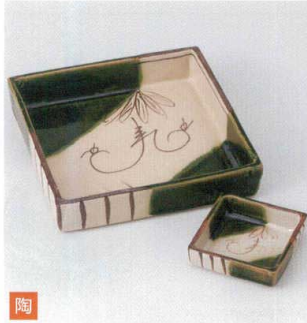

陶
9-301-781 **3,520円**
織部つる花正角刺身鉢(16×16×3.5) 800640178
9-302-781 **1,650円**
織部つる花正角千代口(7×7×2.2) 800640278