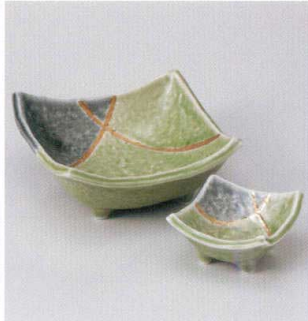

パンフレット番号	問合せ先	電話番号
20528-9	株式会社クイックパック	0564-59-3525

刺身 Sashimi Plate 009

陶
9-101-301 **4,350円**
十草赤丸紋刺身鉢(16.7×13×4.5) 901310130
9-102-301 **1,500円**
十草赤丸紋丸千代口(7.2×3.5) 901310230

陶
9-103-701 **4,440円**
両織部麦紋向付(13.3×5.5) 501820171
9-104-701 **1,950円**
両織部麦紋千代口(8×3.8) 501820271

陶
9-105-301 **4,250円**
文字入赤濃向付(13.5×6) 501810330
9-106-301 **1,450円**
文字入赤濃千代口(8×4) 501810430

9-107-261 **3,900円**
若草金彩角鉢(14.7×14.7×6.5) 800820326
9-108-261 **1,150円**
若草金彩角千代口(8×8×4.3) 800820426

強化
9-201-261 **3,950円**
南蛮金銀彩向付(15.8×14.6×4.5) 800830526
9-202-261 **2,000円**
南蛮金銀彩千代口(8.8×8×3.1) 800830626