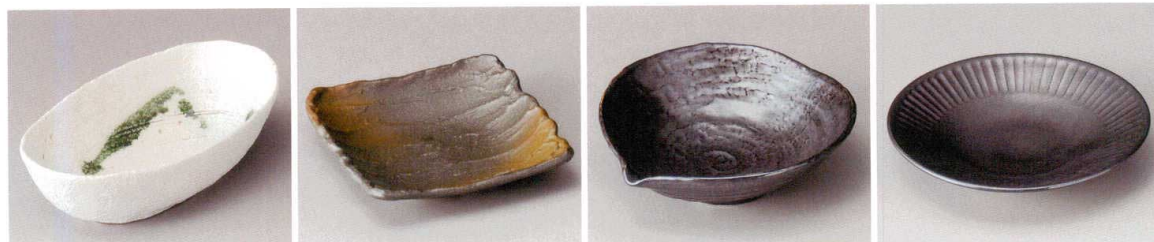

パンフレット番号	問合せ先	電話番号
20529-107	株式会社クイックパック	0564-59-3525

向付 107

10701-180 青白磁片口向付 1,280円 (170×165×52mm)
 10702-460 粉引たまご5.0小鉢 1,280円 (170×135×60mm)
 10703-010 あずき釉ひねり型向付 1,250円 (189×116×62mm)
 10704-310 手造り風志野5.5多用鉢 1,250円 (170×165×47mm)

10705-080 白クシメ楕円小鉢 1,250円 (200×110×57mm)
 10706-280 黒伊賀茶吹荒ソギ17cm中鉢 1,250円 (170×170×40mm)
 10707-250 鉄結晶片口煮物鉢 1,250円 (170×160×52mm)
 10708-250 鉄結晶削ぎ煮物鉢 1,250円 (195×40mm)

10709-050 アメ織部角中鉢 1,250円 (135×135×63mm)
 10710-010 白マツ織部流し三ツ足向付 1,250円 (145×140×50mm)
 10711-250 緑釉千段角盛鉢 1,250円 (195×195×55mm)
 10712-150 黄瀬戸スキミツ足3.6小鉢 680円 (114×36mm)
 10713-150 黄瀬戸スキミツ足5.0小鉢 1,230円 (155×46mm)

10714-080 霽石5.0鉢 1,200円 (166×42mm)
 10715-080 織部格子四角鉢(中) 1,200円 (156×156×34mm)
 10716-280 青白地向付 1,200円 (140×50mm)
 10717-320 雪化粧藍花5.0片口鉢 1,200円 (165×153×48mm)

10718-310 夜明け5.0浅鉢 1,190円 (160×49mm)
 10719-310 やよい楕円フルーツ鉢 1,180円 (170×125×39mm)
 10720-400 御深井貫入6寸盛鉢 1,180円 (190×43mm)
 10721-400 黒吹花鉢 1,180円 (170×40mm)

親身鉢 向付
小鉢
小付 珍珠 松花堂
内裏子縁・墨向 小吸物碗 むし碗
天ぷら皿 吞水
付出皿 焼物皿
藍皿・でんま皿 ホッケ皿 仕切付焼物皿
丸皿 萬古焼大皿
長角皿 正角皿 変形皿
のり皿 小皿
萬古焼大鉢 多用鉢 大鉢・粗鉢
粗皿
酒器 フリーカップ
箸置 調味料掛 カメスリ鉢
灰皿
和レンゲ スプーン 中華レンゲ
寿司湯呑 長湯呑 夫婦湯呑
煎茶
急須 ポット 土瓶
丼 多用碗
種鉢 蓋井 飯器
大茶 飯碗 種皿
ソバ小物 仕切付薬味皿 土瓶むし