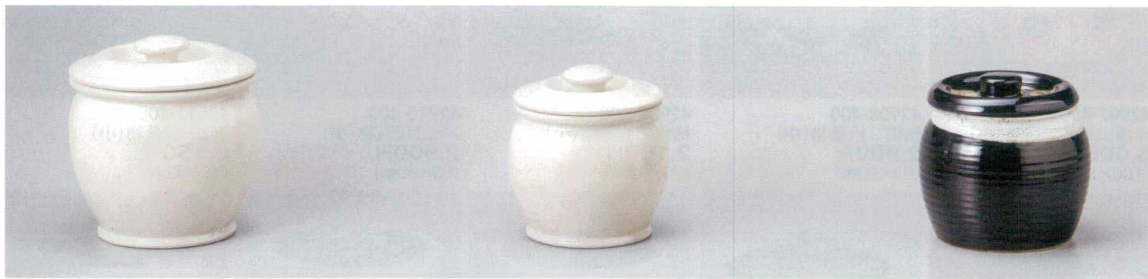

## 430 蓋付カメ

刺身鉢 向付
小鉢
小付 珍珠 松花堂
円菓子鉢・首向 小吸物碗 むし碗
天ぷら皿 香水
付出皿 焼物皿
貼皿・さんま皿 ホッケ皿 仕切付焼物皿
丸皿 萬古焼大皿
長角皿 正角皿 変形皿
のり皿 小皿
萬古焼大鉢 多用鉢 大鉢・組鉢
組皿
酒器 フリーカップ
箸置 調味料描 カメ・スリ鉢
灰皿
和レンゲ スプーン 中華レンゲ
寿司漉香 長漉香・短漉香 夫婦漉香
煎茶
急須 ポット 土瓶
丼 多用碗
種鉢 蓋丼 飯器
大茶 飯碗 種皿
ソバ小物 仕切付薬味皿 土瓶むし

**43001-100**  
オーガニックホワイト5升カメ  
**11,000円**  
(270×280mm・9,000cc)

**43002-100**  
オーガニックホワイト3升カメ  
**8,400円**  
(250×260mm・6,500cc)

**43003-100**  
オーガニックホワイト2升カメ  
**6,500円**  
(220×230mm・4,000cc)

**43004-100**  
オーガニックホワイト1.5升カメ  
**4,500円**  
(195×205mm・3,000cc)