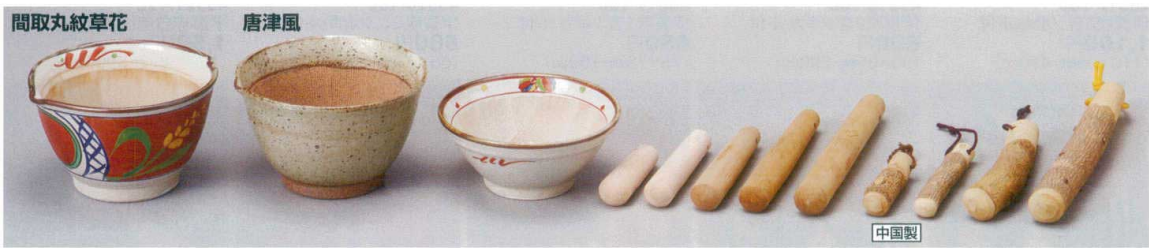

43432-100	麦とろ鉢3.5寸	2,100円	(104×68mm)	43435-100	麦とろ鉢3.5寸	1,200円	(110×105×H68mm)	43438-100	京風船4寸スリ鉢	1,200円	(127×57mm)
43433-100	麦とろ鉢4寸	2,300円	(125×83mm)	43436-100	麦とろ鉢4寸	1,400円	(132×123×H82mm)	43440-080	10cmスリ棒	360円	(100mm)
43434-100	麦とろ鉢5寸	2,700円	(153×98mm)	43437-100	麦とろ鉢5寸	1,750円	(158×152×H98mm)	43441-080	13cmスリ棒	430円	(130mm)
								43442-100	5.0寸スリ棒	500円	(143mm)
								43443-100	6.0寸スリ棒	600円	(185mm)
								43444-100	7.0寸スリ棒	700円	(220mm)
								43445-100	9cm山椒スリ棒	440円	(90mm)
								43446-100	13cm山椒スリ棒	520円	(130mm)
								43447-100	17cm山椒スリ棒	750円	(170mm)
								43448-100	24cm山椒スリ棒	850円	(240mm)

中国製