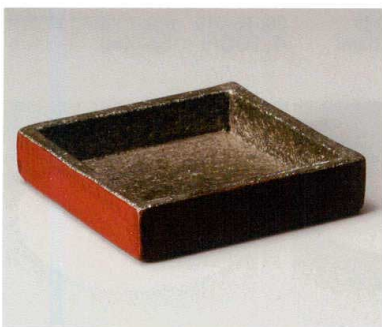

08505-180 点紋 ラスター正角 向付  
4,900円 (203×203×25mm)

08506-180 オリベ草花6寸三ツ足盛鉢  
4,900円 (190×178×75mm)

08507-460 手造織部(手付)まゆ形刺身鉢  
4,800円 (150×135×50mm)

08508-050 粉引(作家物)6.0多用皿  
4,800円 (185×25mm)

08509-180 備前風正角切立鉢  
4,700円 (165×165×25mm)

08510-430 青みかげ中鉢  
4,600円 (200×65mm)

08511-430 暁正角向付  
4,580円 (140×140×35mm)

08512-430 暁刷毛目向付  
4,580円 (175×50mm)

08513-330 御深井山水向付  
4,550円 (180×136×70mm)

刺身鉢 向付
小鉢
小付 珍珠 松花堂
内菓子鉢 蓋向 小取物碗 むし碗
天ぶら皿 香水
付出皿 焼物皿
絵皿 さんま皿 ホッケ皿 仕切付焼物皿
丸皿 萬古焼大皿
長角皿 正角皿 菱形皿
のり皿 小皿
萬古焼大鉢 多用鉢 大鉢-粗鉢
組皿
酒器 フリーカップ
箸置 調味料増 カメスリ鉢
灰皿
和レンゲ スプーン 中華レンゲ
寿司湯呑 長湯呑 極湯呑 夫婦湯呑
煎茶
急須 ポット 土瓶
丼 多用碗
麵鉢 蕎麥 飯器
大茶 飯碗 麵皿
ソバ小物 仕切付薬味皿 土瓶むし