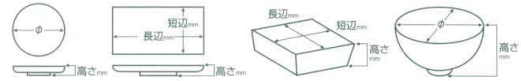

パンフレット番号	問合せ先	電話番号
20529-86	株式会社クイックパック	0564-59-3525

86 向付

刺身鉢 向付 小鉢 小付 珍珠 松花堂 円菓子鉢・重向 小吸物碗 むし煎 天ぶら皿 香水 付出皿 焼物皿 結晶・さんま皿 ホケウ皿 仕切付焼物皿 丸皿 萬古焼大皿 長角皿 正角皿 変形皿 のり皿 小皿 萬古焼大鉢 多用鉢 大鉢・組鉢 組皿 酒器 フリーカップ 器置 調味料揃 カメスリ鉢 灰皿 和レンゲ スプーン 中華レンゲ 寿司湯呑 長湯呑・短湯呑 夫婦湯呑 煎茶 急須 ポット 土瓶 丼 多用碗 雑鉢 蓋丼 飯器 大茶 飯碗 種皿 ソバ小物 仕切付調味皿 土瓶むし	 <p>08601-180 ラスタープラチナ段付変形皿 4,500円 (190×180×40mm)</p>	 <p>08602-430 黒窯変櫛目6.0高台皿 4,500円 (185×30mm)</p>	 <p>08603-430 灰釉ボタモチ四角鉢 4,400円 (155×155×35mm)</p>	 <p>08604-430 炭化四角そり皿 4,400円 (150×150×40mm)</p>
	 <p>08605-450 赤絵魚紋向付 4,400円 (170×162×52mm)</p>	 <p>08606-080 炭化ネイビー20cmディーブプレート 4,300円 (207×55mm)</p>	 <p>08607-050 ラスター点紋八角高台皿 4,300円 (163×85mm)</p>	 <p>08608-120 織部ツタ絵中鉢 4,300円 (160×132×63mm)</p>
	 <p>08609-010 内灰釉ナツメ型高台向付 4,200円 (175×145×80mm)</p>	 <p>08610-080 艶ホワイトスクエア一合皿 4,200円 (155×155×50mm)</p>	 <p>08611-430 灰釉刷毛目楕円鉢 4,200円 (185×165×60mm)</p>	 <p>08612-430 窯変6.3変形鉢 4,200円 (190×187×57mm) (信楽焼)</p>
	 <p>08613-180 手造り粉引華紋6.5丸皿 3,000円 (200×20mm)</p>	 <p>08614-330 黒織部四方上がり向付 4,100円 (250×105×80mm)</p>	 <p>08615-220 三色線舟形鉢 4,100円 (235×120×63mm)</p>	 <p>08616-010 測金.アメ釉スクエア向付 4,100円 (153×50mm)</p>
	 <p>08617-180 黒織部筒向 4,050円 (108×95mm)</p>	 <p>08618-010 パール測金グリーン舟形向付 4,000円 (255×98×72mm)</p>	 <p>08619-430 荒土しのぎ手5.5丸鉢 4,000円 (160×40mm)</p>	 <p>08620-100 銀彩測曲がり向付 4,000円 (230×202×52mm)</p>