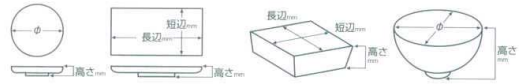

パンフレット番号	問合せ先	電話番号
20529-90	株式会社クイックパック	0564-59-3525

90 向付

- 刺身鉢
向付
- 小鉢
- 小付
珍味
松花堂
- 円菓子筒・蓮向
小吸物碗
むし碗
- 天ぷら皿
香水
- 付出皿
焼物皿
- 監皿・さんま皿
ホッケ皿
仕切付焼物皿
- 丸皿
萬古焼大皿
- 長角皿
正角皿
変形皿
- のり皿
小皿
- 萬古焼大鉢
多用鉢
大鉢・組鉢
- 組皿
- 酒器
フリーカップ
- 箸置
調味料箱
カメスリ鉢
- 灰皿
- 和レンゲ
スプーン
中華レンゲ
- 寿司湯呑
飯湯呑
夫婦湯呑
- 煎茶
- 急須
ポット
土瓶
- 丼
多用碗
- 膳鉢
蓋井
飯器
- 大茶
飯碗
鉢皿
- ソバ小物
仕切付薬味皿
土瓶むし

09001-160 染付山水菱形向付
3,330円 (240×135×40mm)

09002-460 炭化土市松正角6.0高台皿
3,300円 (170×170×60mm)

09003-280 黒織部スミ切向付
3,300円 (165×93×45mm)

09004-220 青白磁反方向付
3,300円 (182×40mm)

09005-330 白釉渕プラチナ菱形尺皿
3,300円 (290×193×28mm)

09006-430 炭化刷毛目片口向付
3,300円 (175×155×40mm)

09007-180 アメ釉銀彩角型向付
3,300円 (165×165×40mm)

09008-430 黒焼締筆かえし中鉢
3,300円 (155×120×70mm)

09009-080 弥七田三ツ押向付
3,300円 (135×57mm)

09010-180 織部透かりム小鉢(手造り)
3,250円 (160×50mm)