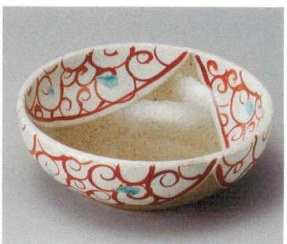

09006-430 炭化刷毛目片口向付
3,300円 (175×155×40mm)

09007-180 アメ釉銀彩角型向付
3,300円 (165×165×40mm)

09008-430 黒焼締筆かえし中鉢
3,300円 (155×120×70mm)

09009-080 弥七田三ツ押向付
3,300円 (135×57mm)

09010-180 織部透かりム小鉢(手造り)
3,250円 (160×50mm)

09011-180 赤絵小町5.5平鉢
3,250円 (172×50mm)

09012-450 赤絵唐草5.0丸鉢
3,250円 (153×58mm)

09013-100 銀彩5.5高台鉢
3,200円 (164×50mm)

09014-100 虹彩(黒)向付
3,200円 (129×64mm)

09015-100 炭化ディーブボールM
3,200円 (207×55mm)

09016-080 グリーン流しリム皿
3,200円 (183×35mm)