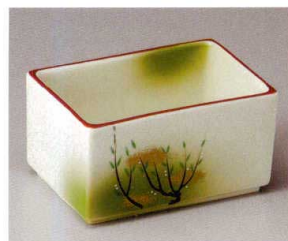

09117-180 京柳長角向付
3,050円 (125×85×65mm)