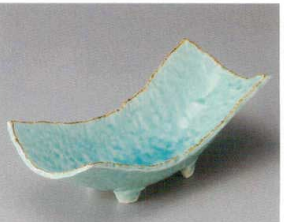

09216-400 天目内金彩向付
2,900円 (153×60mm)

09217-230 マリンブルー木の葉向付
2,900円 (185×170×58mm)

09218-010 インディゴブルーのぎ彫6.3向付
2,900円 (187×55mm)

09219-100 松葉散し桔梗型皿
2,900円 (188×27mm)

09220-010 潤錆マリンブルー面上り向付
2,880円 (247×106×85mm)