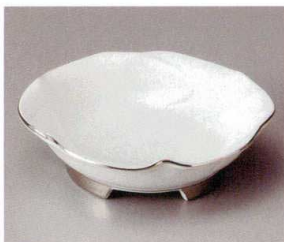

09511-350 手造り白釉筒向皿
2,500円 (290×90×35mm)

09512-300 京唐津梅型盛鉢
2,500円 (185×57mm)

09513-330 化粧流し向付
2,500円 (160×140×65mm)

09514-030 朱釉5.0平鉢
2,500円 (164×38mm)

09515-100 刷金刷毛ウズ丸鉢
2,500円 (169×48mm)

09516-310 ゆきみち反6.0鉢
2,500円 (176×60mm)

09517-450 赤絵重ね皿(中)
2,450円 (155×155×45mm)

09518-180 プラチナ花形多菜鉢
2,450円 (147×40mm)

09519-180 黒織部長角小鉢
2,450円 (160×83×40mm)

09520-220 ビード口渦5.0平鉢
2,400円 (162×42mm)

- 刺身鉢
向付
- 小鉢
- 小付
珍珠
松花堂
- 円菓子餅・香向
小吸物鉢
むし鉢
- 天ぷら皿
香水
- 付出皿
焼物皿
- 結晶・せんまい
ホック皿
仕切付焼物皿
- 丸皿
萬古焼大皿
- 長角皿
正角皿
変形皿
- のり皿
小皿
- 萬古焼大鉢
多用鉢
大鉢・組鉢
- 組皿
- 酒器
フリーカップ
- 瀾瀾
調味料揃
カメスリ鉢
- 灰皿
- 和レンゲ
スプーン
中華レンゲ
- 壽司湯呑
長湯呑
夫婦湯呑
- 煎茶
- 急須
ポット
土瓶
- 丼
多用碗
- 糖鉢
蓋丼
飯器
- 大茶
飯碗
種皿
- ソバ小物
仕切茶鉢皿
土瓶むし