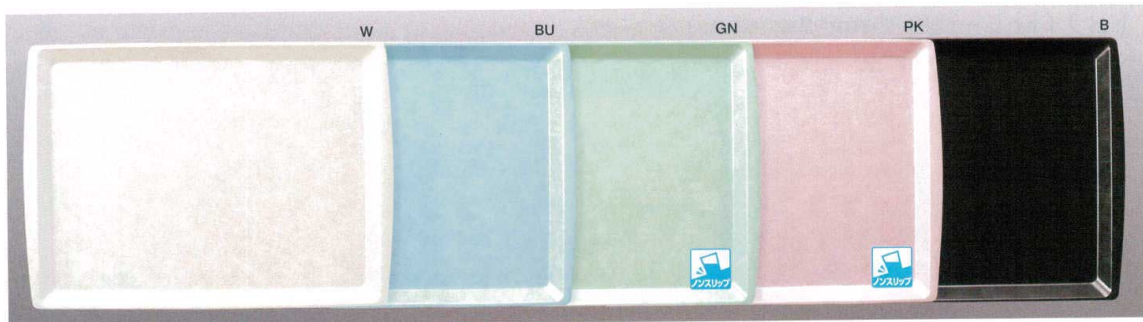

| | | |
|-----------|-------------|--------------|
| パンフレット番号 | 問合せ先 | 電話番号 |
| 20533-363 | 株式会社クイックパック | 0564-59-3525 |

N61 46cm アングルトレー
455×329×19 ¥2,050
色: ホワイト(W)・ブルー(BU)・グリーン(GN)・ピンク(PK)・ブラック(B)

NOS61 46cm アングルNOSトレー 
¥3,680
色: グリーン(GN)・ピンク(PK)

Point

美しくセッティングできる六角トレー
隣り合うトレーとぴったり合わせて、美しくセッティング。テーブルスペースをムダなく活用できる効率のよいトレーです。

丸テーブルの場合
(直径900mm)
N26六角トレー

角テーブルの場合
(900×900mm)
N36六角トレー

シンプルモダン
和風
洋風
中華
病院・高齢者
UD・PPカバー
弁当箱
高強化磁器
ビュッフェ中食
テーブルグッズ
キッズ&スチール
トレー