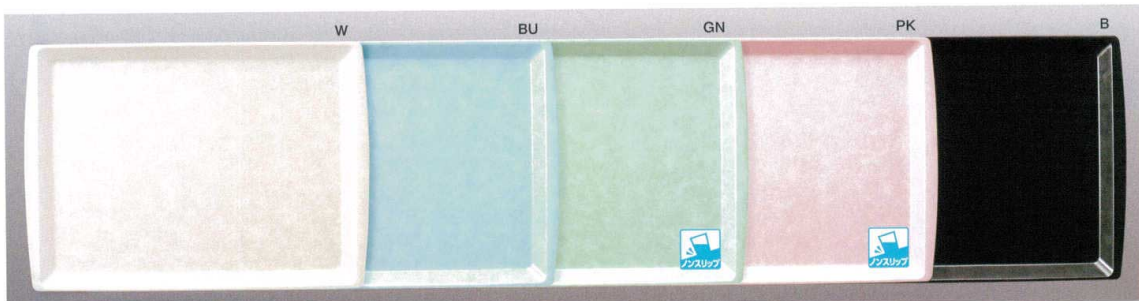

| | | |
|-----------|-------------|--------------|
| パンフレット番号 | 問合せ先 | 電話番号 |
| 20533-363 | 株式会社クイックパック | 0564-59-3525 |

N61 46cm アングルトレー
455×329×19 ¥2,050
色: ホワイト(W)・ブルー(BU)・グリーン(GN)・ピンク(PK)・ブラック(B)

NOS61 46cm アングルNOSトレー 
¥3,680
色: グリーン(GN)・ピンク(PK)

N62 42cm アングルトレー
422×305×19 ¥1,930
色: ホワイト(W)・ブルー(BU)・グリーン(GN)・ピンク(PK)・ブラック(B)

NOS62 42cm アングルNOSトレー 
¥3,420
色: グリーン(GN)・ピンク(PK)

N26 六角トレー
463×352×21 ¥2,060
色: ホワイト(W)・グリーン(GN)・ピンク(PK)

N36 六角トレー
455×340×20 ¥2,060
色: ホワイト(W)・グリーン(GN)・ピンク(PK)

Point

美しくセッティングできる六角トレー
隣り合うトレーとぴったり合わせて、美しくセッティング。テーブルスペースをムダなく活用できる効率のよいトレーです。

丸テーブルの場合
(直径900mm)
N26六角トレー

角テーブルの場合
(900×900mm)
N36六角トレー

シンプルモダン
和風
洋風
中華
病院・高齢者
UD・PPカバー
弁当箱
高強化磁器
ビュッフェ中食
テーブルグッズ
キッズ&スチール
トレー