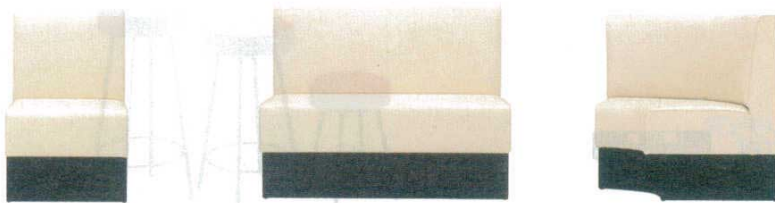

パンフレット番号	問合せ先	電話番号
20534-2441	株式会社クイックパック	0564-59-3525

2441 椅子

テーブル・椅子 インテリア

※このページの商品の返却は御遠慮下さい。
※このページの商品は、メーカーより直送になります。なお御注文の際は在庫確認をお願いします。

- 料理道具
- 調理小物
- 調理機械
- 厨房機器
- サービス用品
- 喫茶用品
- 鉄板焼用品
- 飲食製菓用品
- ワゴン
- 洗浄用ラック
- 清掃用品
- 長靴白衣
- 消耗品
- バンケットウチア
- フワア
- テーブルウチア
- 卓上備品
- 料理演出用品
- グラス
- ホテル旅館用品
- テーブル椅子
- サイン
- 店舗備品

1. **1 椅子 TTKK-MRC-M** メーカー直送 北海道 運賃別途 7日前後
   (UTU-24) 目 8-2441-0101 ¥29,200
   455×575×H905×座高450
   張材:レザー
2. **2 椅子 TTKK-MRC-W** メーカー直送 北海道 運賃別途 7日前後
   (UTU-25) 目 8-2441-0201 ¥38,200
   520×575×H905×座高450
   張材:布

1. **3 椅子 TTKK-REK** メーカー直送 北海道 運賃別途 7日前後
   (UTU-26) 目 8-2441-0301 ¥32,800
   465×555×H910×座高445
   張材:布

1. **4 椅子 TTKK-FRC-M** メーカー直送 北海道 運賃別途 7日前後
   (UTU-27) 目 8-2441-0401 ¥46,900
   440×550×H800×座高445
   張材:レザー
2. **5 椅子 TTKK-FRC-W** メーカー直送 北海道 運賃別途 7日前後
   (UTU-28) 目 8-2441-0501 ¥65,000
   530×550×H800×座高445
   張材:布

1. **6 椅子 TTKK-SLM** メーカー直送 北海道 運賃別途 7日前後
   (UTU-31) 目 8-2441-0601 ¥44,700
   440×540×H980×座高440
   張材:レザー
2. **7 レストランチェア TTKK-CL** メーカー直送 北海道 運賃別途 7日前後
   (UTU-78) 目 8-2441-0701 ¥27,900
   420×525×H830(座高430)
   張材:レザー

1. **8 レストランチェア TTKK-TNR** メーカー直送 北海道 運賃別途 7日前後
   (UTU-32) 目 8-2441-0801 ¥35,300
   475×570×H875×座高455
   張材:レザー
2. **9 レストランチェア TTKK-AMD-5B** メーカー直送 北海道 運賃別途 7日前後
   (UTU-20) 目 8-2441-0901 ¥46,400
   450×565×H820×座高450
   張材:布

1. **10 レストランチェア TTKK-QER** メーカー直送 北海道 運賃別途 7日前後
   (UTU-21) 目 8-2441-1001 ¥36,200
   420×560×H825×座高440
   張材:レザー
2. **11 レストランチェア TTKK-DC** メーカー直送 北海道 運賃別途 7日前後
   (UTU-22) 目 8-2441-1101 ¥44,000
   450×530×H820×座高450
   張材:レザー

1. **12 レストランベンチ TTKK-MR-M** メーカー直送 北海道 運賃別途 7日前後
   (UTU-17) 目 8-2441-1201 ¥25,900
   500×580×H800×座高400
   TOP:レザー張り
   台輪:黒塗仕上げ
2. **13 レストランベンチ TTKK-MR-N** メーカー直送 北海道 運賃別途 7日前後
   (UTU-18) 目 8-2441-1301 ¥42,500
   1,000×580×H800×座高400
   TOP:レザー張り
   台輪:黒塗仕上げ
3. **14 レストランベンチ TTKK-MR-D** メーカー直送 北海道 運賃別途 7日前後
   (UTU-19) 目 8-2441-1401 ¥62,600
   815×815×H800×座高400
   TOP:レザー張り
   台輪:黒塗仕上げ