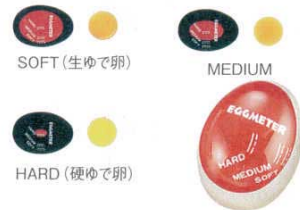

関連商品 爪ブラシ

→P.1378

**6 ダイヤルタイマー60分計 T-331BL**  
〈BTI-B4〉 8-0582-0601 ¥780  
76×64×H35  
●シンプルなゼンマイ式  
●壁掛けフック付

**7 砂時計 〈BSN-09〉**  
8-0582-0701 1分計(イエロー) ¥680  
φ45×H 90  
8-0582-0702 3分計(ピンク) ¥750  
φ50×H100  
8-0582-0703 5分計(ブルー) ¥820  
φ55×H110

ゆで卵の上手な作り方

**8 エッグタイマー 赤**  
〈BET-18〉 8-0582-0801 ¥1,400  
44×60×H31  
材質:ポリエステル樹脂  
耐熱温度:120℃  
●色の変化でゆで卵の生ゆで、半ゆで、硬ゆでが一目でわかる!  
●使用回数80~100回を目安に(半じゅくゆで卵)御使用下さい。

**9 CITIZEN シチズン ストップウォッチ 055 8RDA55-002**  
〈ZST-B8〉 8-0582-0901 ¥3,000  
75×60×H19 46g  
プラスチック枠  
電源:LR44ボタン電池1個付  
●最小計測単位1/1000秒表示  
●防雨タイプ(JIS防雨型)  
●単時計・積算計時  
●スプリットタイム計時  
●1位、2位の同時計時  
●大きい数字(9mm)  
●電池寿命約2年