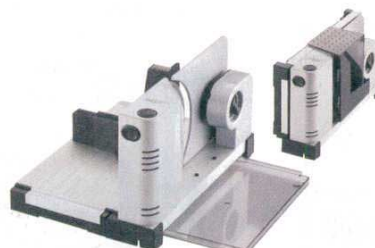

⑧ 小型万能スライサー C20J

〈CSL-E9〉 8-0646-0801 ¥74,000

362×280×H250
スライス厚:1~20mm
波型刃径:φ170mm
電源:単相100V
消費電力:160W
定格時間:10分
質量:6.4kg
用途:チャーシュー、ハム、パン、チーズ、野菜

⑨ リッター電動スライサー
コンチュラ3

〈CSL-E6〉 8-0646-0901 ¥39,000

300×390×H245
電源:単相100V 50/60Hz
消費電力:60W
定格時間:5分
最大切断サイズ:190×130mm
丸刃径:φ170mm
厚さ調節:1~23mm
質量:4.4kg
トレー(182×217×H32)付
用途:パン、ハム、チーズ、野菜

⑩ リッター電動スライサー イカロ7

〈CSL-E7〉 8-0646-1001 ¥49,600

240×340×H200
電源:単相100V 50/60Hz
消費電力:60W
定格時間:5分
最大切断サイズ:190×130mm
丸刃径:φ170mm
厚さ調節:1~14mm
質量:3.6kg
トレー(165×260×H11)付
用途:パン、ハム、チーズ、野菜
●使わない時は折りたんで収納できます。

⑪ 無菌植物油(潤滑油)
アルタンブルー
プラス