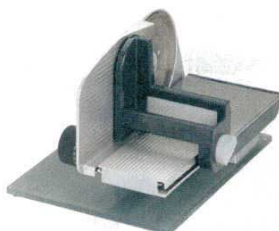

〈CSL-D3〉 8-0646-0501 ¥65,000

255×380×H250
電源:単相100V 50/60Hz
消費電力:65W
定格時間:5分
最大切断サイズ:190×130mm
丸刃径:φ170mm
厚さ調節:0.5~23mm
質量:3.8kg
トレー(177×216×H30)付
用途:チャーシュー、ハム、ソーセージ、
ローストビーフ、野菜

⑥ リッタースライサー セキュラ9

〈CSL-F1〉 8-0646-0601 ¥85,000

300×370×H245
電源:単相100V 50/60Hz
消費電力:45W
定格時間:10分
最大切断サイズ:190×130mm
丸刃径:φ170mm
厚さ調節:0.5~23mm
質量:5.3kg
トレー(175×260×H30)付
用途:チャーシュー、ハム、ソーセージ、
ローストビーフ、野菜

⑦ リッタースライサー専用
研磨器 GR-1

〈CSL-C0〉 8-0646-0701 ¥6,800
材質:ステンレススチール、アルミニウム、
ガラス強化ナイロン
対応機種:⑤ソリダ4・⑥セキュラ9