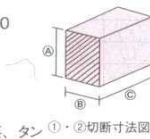

パンフレット番号	問合せ先	電話番号
20534-646	株式会社クイックパック	0564-59-3525

おすすめ
商品

ハムスライサー・ミートチョッパー
調理機械 厨房用品

646

① ハムスライサー AC-300S

〈CSL-B1〉 8-0646-0101 ¥385,000

655×620×H490
電源:単相100V 248W
能力:1,000~1,500枚/h
切断寸法:①150×②220×③300
丸刃径:φ300mm
スライス厚:0.1~13mm
作動方式:手動式
質量:29kg
用途:ハム、ベーコン、すき焼き、
しゃぶしゃぶ(半冷凍)、野菜、タン

② ハムスライサー J-250

〈CSL-F0〉 8-0646-0201 ¥225,000

498×424×H380
電源:単相100V 50/60Hz 140W
能力:1,000~1,500枚/h
切断寸法:①160×②220×③225
丸刃径:250mm
スライス厚:1~13mm
作動方式:手動式
質量:17kg
用途:ハム、ベーコン、すき焼き、しゃぶしゃぶ(半冷凍)、
野菜、タン

③ ハムスライサー HS-17型