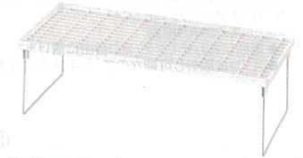

**5 Lタイプ T-103**  
 <DLT-05> 8-0757-0501 ¥1,450  
 400×245×H275

④～⑥素材  
 ●ABS樹脂、鉄クロームメッキ

**6 積み重ね棚 キッチンラックスライド型 T-115**  
 <DLT-06> 8-0757-0601 ¥1,770  
 395×725×245×H190  
 ●脚は折りたたみ式です。

**7 積み重ね棚 ラックワンミニ T-116**  
 <DLT-15> 8-0757-0701 ¥840  
 245×180×H185

**8 積み重ね棚 ラックワンスリム T-117**  
 <DLT-16> 8-0757-0801 ¥800  
 397×143×H185

**9 積み重ね棚 ラックワンスマール T-119**  
 <DLT-17> 8-0757-0901 ¥800  
 322×214×H185

**10 積み重ね棚 ラックワンロング T-122**  
 <DLT-18> 8-0757-1001 ¥1,300  
 573×245×H185  
 ⑦～⑩素材  
 ●ABS樹脂、鉄クロームメッキ  
 ●脚は折りたたみ式です。