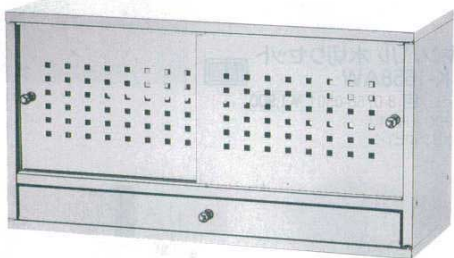

## 757 シンク・シンク周り用品

厨房機器・設備 厨房用品

- 料理道具
- 調理小物
- 調理機械
- 厨房機器設備
- サビレス用品
- 喫茶用品
- 鉄板焼用品
- 製菓用品
- ワゴン
- 洗濯用
- 清掃用品
- 長靴白衣
- 消耗品
- バケット
- フラット
- ウェア
- テーブル
- 卓上用品
- 料理演出
- グラス
- ホテル
- 椅子
- サイン
- 店舗用品

**1 TY18-8伸縮置棚 お買得セット PP2-90LK**  
 <DTN-19> 8-0757-0101 ¥6,400  
 517(917)×240×H500  
 耐荷重: 棚1段あたり約10kg  
 付属品: フック×3、  
 角ポケット×1、  
 まな板受け×1、  
 ふきん掛け×1  
 ※写真の小物類は商品に含まれません。

**2 TY18-8 置棚 お買得セット PP2-60K**  
 <DOK-05> 8-0757-0201 ¥4,400  
 638×240×H500  
 棚サイズ: 600×228  
 耐荷重: 棚1段あたり約10kg  
 付属品: フック×3、  
 角ポケット×1、  
 まな板受け×1、  
 ふきん掛け×1  
 ※写真の小物類は商品に含まれません。

スペースをとらない引き戸。

大きな開口がとれる跳ね上げ扉。