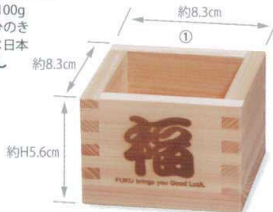

約8.3×8.3×H5.6cm  
(内高4.5cm) (1合)  
重さ約100g  
材質:ひのき  
生産国:日本  
包装なし

オリジナルの  
焼印も承ります。  
(別途見積)