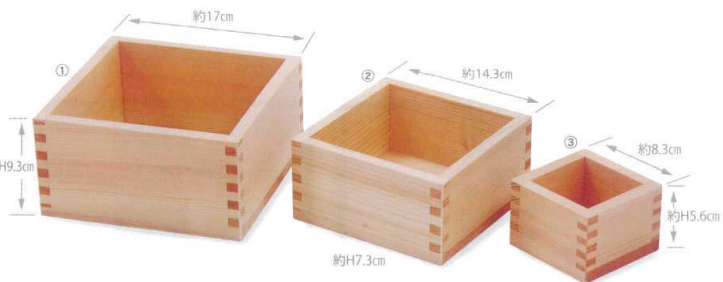

※天然素材を使用した製品の為、色・木目・寸法等に若干のばらつきがございます。
※商品の寸法、色、形状はカタログと多少異なる場合がございます。ご了承下さい。
※まれに水分がにじみ出る場合がございます。