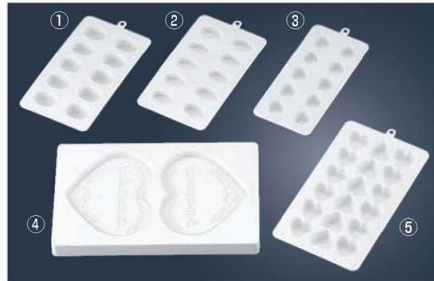

パンフレット番号	問合せ先	電話番号
20540-1002	株式会社クイックパック	0564-59-3525

ご注文の際は、
ページ・番号・商品コードをご記入ください。

チョコレートモルド・フォーク 1002

仕上がりイメージ

チョコレートボンボン型

ページコード	外寸	出来上がり寸法	商品コード	価格
①ダイヤ型 No.1155	1-1002-0101	212×112×H23	34×26×H19	8344800 ¥350
②木の葉型 No.1156	1-1002-0201	212×112×H15	33×22×H11	8344900 ¥330
③花型 No.1157	1-1002-0301	213× 93×H17	33×22×H11	8345000 ¥300

材質:ABS樹脂

ハートチョコレート流し型

ページコード	外寸	出来上がり寸法	商品コード	価格
④2pcs No.1306	1-1002-0401	280×178×H24	④146×⑤110×H 7	8345100 ¥1,200
⑤18pcs No.1307	1-1002-0501	246×130×H17	④ 33×⑤ 31×H14	8345200 ¥600

材質:ABS樹脂

木柄 チョコレートフォーク

ページコード	全長	商品コード	価格
⑥2本 No.1	1-1002-0601	255 2605800	¥1,840
⑦3本 No.2	1-1002-0701	255 2605900	¥2,040
⑧4本 No.3	1-1002-0801	255 2606000	¥2,040
⑨5本 No.4	1-1002-0901	255 2606100	¥2,240
⑩丸型 No.5	1-1002-1001	220 2606200	¥1,840
⑪木の葉型 No.6	1-1002-1101	220 2606300	¥1,840
⑫楕円型 No.7	1-1002-1201	220 2606400	¥1,840
⑬菱型 No.8	1-1002-1301	220 2606500	¥1,840
⑭うず巻型 No.9	1-1002-1401	220 2606600	¥1,840