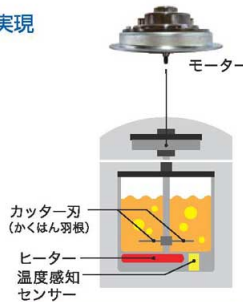

真空タンブラー(付属品)

真空でオートブレンダーしたジュースやスムージーを長時間保管できます。攪拌ボールが入っておりタンブラー内を真空する際内容物を混ぜ合わせます。

独自特許技術による
薄型・高性能モーターで自動かくはんを実現
加熱しながら調理できる。

0.8ℓ

②クックマスター
旬彩Pro YE-CM17B **切**

ページコード	商品コード	価格
1-1342-0201	1277940	¥40,728

外寸:252×214×H300
電源:単相100V 50/60Hz
消費電力:800W
定格時間:調理モードにより約20分~約8時間
容量:最大800ml
重量:3.5kg

栄養豊富な彩りメニュー
選べる 8 モード

モード1	煮込み1
モード2	煮込み2
モード3	じっくり煮込み
モード4	ポタージュ
モード5	おかゆ
モード6	豆乳
モード7	発酵
モード8	温泉玉子

1.5ℓ

③テスコム 真空ミキサー TMV2000-K **切**

ページコード	商品コード	価格
1-1342-0301	2500650	¥100,000

外寸:263×195×H459
電源:単相100V 50/60Hz
消費電力:310W
ミキサー容量:1.5ℓ
重量:4.6kg
材質:本体/ステンレス、ABS ボトル/PCT樹脂
●鮮度を極めた真空ミキサー
●真空アームから空気を吸ってボトル内をエベレストの頂上と同じ気圧に。この酸素が限りなく少ない真空状態が野菜や果物の鮮度を極め、最上級のおいしさをつくります。
●ボトル内が真空状態になると青く光ってお知らせします。
●6枚刃パワフルカッター