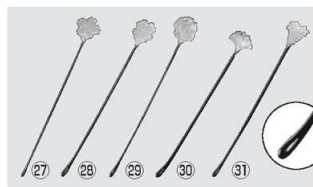

和心(わごころ)スプーン

和心(わごころ)マドラー