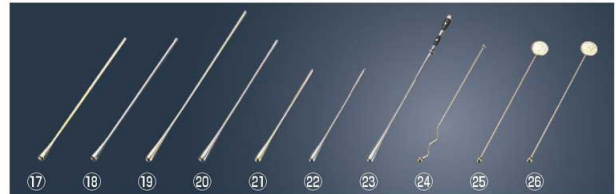

クリスタルマドラー

ページコード	全長	商品コード	価格
⑰金メッキ	1-1560-1701	215	2757000 ¥1,300
⑱18-8	1-1560-1801	215	2757100 ¥1,200

⑲月のしずくマドラー ロング

ページコード	全長	商品コード	価格
金メッキ	1-1560-1901	232	7486910 ¥1,200
18-8	1-1560-1902	232	7487010 ¥1,050

⑳月のしずくマドラー

ページコード	全長	商品コード	価格
金メッキ	1-1560-2001	205	2757200 ¥1,100
18-8	1-1560-2002	205	2757300 ¥1,000

㉑月のしずくマドラー ミニ

ページコード	全長	商品コード	価格
⑳金メッキ	1-1560-2101	156	7486900 ¥940
㉒18-8	1-1560-2201	156	7487000 ¥820

㉓ロイヤル しずくマドラー

ページコード	商品コード	価格
1-1560-2301	5689700	¥3,900

全長:255
材質:本体/18-8ステンレス

㉔スイートマドラー 金

ページコード	商品コード	価格
1-1560-2401	5689800	¥360

全長:200 材質:本体/18-8(金メッキ)

㉕クイーンエリザベス
マドラー 金

ページコード	商品コード	価格
1-1560-2501	5689900	¥360

全長:205 材質:本体/18-8(金メッキ)

㉖クルーガーランド金貨
マドラー

ページコード	商品コード	価格
1-1560-2601	1927000	¥360

全長:205 材質:本体/18-8(金メッキ)