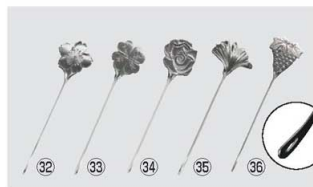

和心(わごころ)スプーン