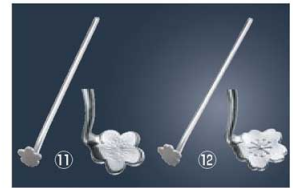

18-8 焼酎マドラー

ページコード	商品コード	価格
⑪ウメ	1-1560-1101	3869740 ¥440
⑫サクラ	1-1560-1201	3869750 ¥440

全長:210