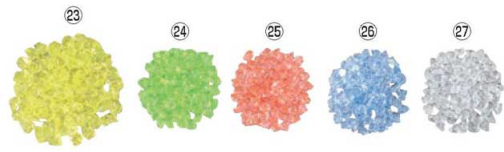

⑰ダイヤモンド ミニ
3本爪 (アイスピック)

ページコード	商品コード	価格
1-1569-1701	2004000	¥5,600

全長:166

●爪と柄の間が短く握り力が入れやすく、
丸い氷が作り易くなっています。

⑱ダイヤモンド 6本爪

ページコード	商品コード	価格
1-1569-1801	3147510	¥5,700

全長:220

⑲ダイヤモンド ミニ
6本爪 (アイスピック)

ページコード	商品コード	価格
1-1569-1901	2004010	¥6,200

全長:160

●爪と柄の間が短く握り力が入れやすく、
丸い氷が作り易くなっています。

68 サイフエ
サービス用品・トレイ

さわら 氷桶

ページコード	商品コード	価格
20大	1-1569-2001 φ300	0082300 ¥15,000
21小	1-1569-2101 φ270	0082400 ¥12,800

⑳花火 250本入

ページコード	商品コード	価格
1-1569-2201	1919510	¥4,000

全長:230 火薬部分:90

アクリル ビッグダイヤ (大) 1kg 袋入 (約200ヶ) ㊦

ページコード	商品コード	価格
23イエロー	1-1569-2301	1282811 ¥3,550
24グリーン	1-1569-2401	1282821 ¥3,550
25オレンジ	1-1569-2501	1282851 ¥3,550
26ブルー	1-1569-2601	1282831 ¥3,550
27透明	1-1569-2701	1282841 ¥2,800