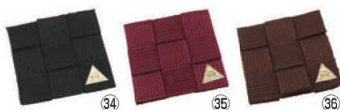

ページコード	商品コード	価格
㉕ワイン	1-1571-2701 5319900	¥240
㉖ブラウン	1-1571-2801 5320000	¥240
㉗ブルー	1-1571-2901 5320100	¥240
㉘ブラック	1-1571-3001 5316250	¥240

φ94
材質:スウェードタイプの合成皮革

㉙ ㉚ ㉛
Y コースター
模様ナシ **71**

ページコード	商品コード	価格
㉙赤	1-1571-3101 1916310	¥300
㉚黒	1-1571-3201 1916320	¥300
㉛茶	1-1571-3301 1916330	¥300

90×90
材質:ポリエステル

71 グラス・酒器

㉜ ㉝ ㉞
シンビ 手編みコースター
#850-S **71**

ページコード	商品コード	価格
㉜ブラック	1-1571-3401 5316190	¥450
㉝ワイン	1-1571-3501 5316210	¥450
㉞ブラウン	1-1571-3601 5316220	¥450

80×80
材質:アクリル繊維

㉟ ㊱ ㊲ ㊳ ㊴ ㊵
シンビ コースター #850 **71**