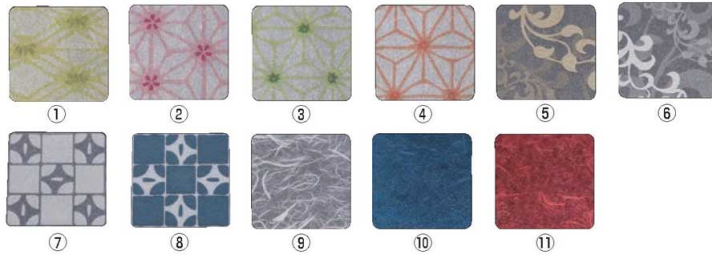

パンフレット番号	問合せ先	電話番号
20540-1572	株式会社クイックパック	0564-59-3525

ご注文の際は、  
ページ・番号・商品コードをご記入ください。

コースター・はかま 1572

和紙樹しコースター

	ページコード	商品コード	価格
① 竹笹	JS-C01	1-1572-0101	7021410 ¥200
② 桜	JS-C02	1-1572-0201	7021420 ¥200
③ 緑もみじ	JS-C04	1-1572-0301	7021440 ¥200
④ 赤もみじ	JS-C05	1-1572-0401	7021450 ¥200
⑤ アラベスク ゴールド	JS-C06	1-1572-0501	7021460 ¥200
⑥ アラベスク シルバー	JS-C07	1-1572-0601	7021470 ¥200
⑦ ジャパン 白	JS-C08	1-1572-0701	7021480 ¥200
⑧ ジャパン 紺	JS-C09	1-1572-0801	7021490 ¥200
⑨ 雲流和紙 白	JS-C10	1-1572-0901	7021510 ¥200
⑩ 紺	JS-C11	1-1572-1001	7021520 ¥200
⑪ 朱	JS-C12	1-1572-1101	7021530 ¥200

90×90  
●環境ホルモンを含まないEVA樹脂に和紙を積みこみました。  
●何度も洗浄して使用出来ますので、環境に優しい商品です。

和風 コースター (10枚入)

ページコード	商品コード	価格
⑫ B0046 銅世水茶	1-1572-1201	0234100 ¥4,500
⑬ B0048 藍染め京縞	1-1572-1301	0234200 ¥4,500
⑭ B0045 傘松 赤茶	1-1572-1401	0234400 ¥4,500

100×100 材質:縮100%  
※両面仕様

和風 カクテルコースター (30枚入)

ページコード	商品コード	価格
⑮ 墨色	1-1572-1501	5519800 ¥200
⑯ 緑色	1-1572-1601	5519900 ¥200
⑰ 白無地	1-1572-1701	5520000 ¥200
⑱ 朱色	1-1572-1801	5520100 ¥200

200×200 4面折 材質:バンプ100%