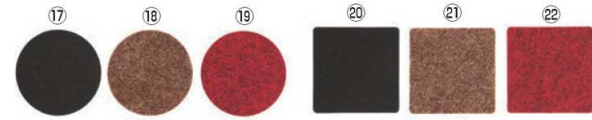

シンビ フェルトコースター 丸 #101-2

ページコード	商品コード	価格
⑰	ブラック 1-1573-1701 5316070	¥85
⑱	ブラウン 1-1573-1801 5316090	¥85
⑲	レッド 1-1573-1901 5316120	¥85

外寸:φ95
材質:ポリプロピレン

シンビ フェルトコースター 角 #101-1

ページコード	商品コード	価格
⑳	ブラック 1-1573-2001 5316010	¥85
㉑	ブラウン 1-1573-2101 5316030	¥85
㉒	レッド 1-1573-2201 5316050	¥85

外寸:95×95
材質:ポリプロピレン