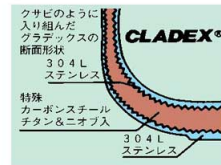

パンフレット番号	問合せ先	電話番号
20540-93	株式会社クイックパック	0564-59-3525

93 ステンレス

ご注文の際は、
ページ・番号・商品コードをご記入ください。

電磁調理器用鍋 ロイヤルシリーズ

01 IH・ガス兼用鍋

①18-10 ロイヤル 寸銅鍋

内径	ページコード	ℓ	外径	深さ	板厚	底径	kg	商品コード	価格
XDD-210	1-0093-0101	7.2	225	210	1.5	170	2.0	7324400	¥29,900
XDD-240	1-0093-0102	10.0	255	240	1.5	195	2.4	3008000	¥34,400
XDD-270	1-0093-0103	15.0	290	270	1.5	230	3.2	5767500	¥38,900
XDD-300	1-0093-0104	20.0	325	300	1.5	265	3.8	3008100	¥45,400
XDD-330	1-0093-0105	27.0	360	330	1.5	290	4.5	3008200	¥51,600
XDD-360	1-0093-0106	37.0	395	360	1.5	320	5.9	3008300	¥59,700
XDD-390	1-0093-0107	46.0	415	390	1.5	350	7.0	5767600	¥67,800
XDD-420	1-0093-0108	58.0	445	420	1.5	380	7.6	5767700	¥75,100
XDD-450	1-0093-0109	70.0	483	450	1.5	410	9.1	3008400	¥82,000

②18-10 ロイヤル 半寸銅鍋

内径	ページコード	ℓ	外径	深さ	板厚	底径	kg	商品コード	価格
XMD-210	1-0093-0201	4.7	225	140	1.5	170	1.7	7324500	¥24,900
XMD-240	1-0093-0202	7.0	255	170	1.5	195	2.2	3008500	¥28,400
XMD-270	1-0093-0203	10.0	290	180	1.5	230	2.7	5767800	¥31,900
XMD-300	1-0093-0204	13.0	325	200	1.5	265	3.2	3008600	¥38,400
XMD-330	1-0093-0205	18.0	360	220	1.5	290	3.8	3008700	¥44,600
XMD-360	1-0093-0206	24.0	395	240	1.5	320	4.9	3008800	¥51,700
XMD-390	1-0093-0207	31.0	415	260	1.5	350	5.7	5767900	¥56,800
XMD-420	1-0093-0208	37.0	445	270	1.5	380	6.5	5768000	¥64,100
XMD-450	1-0093-0209	45.0	483	290	1.5	410	7.4	3008900	¥70,000

③18-10 ロイヤル 外輪鍋

内径	ページコード	ℓ	外径	深さ	板厚	底径	kg	商品コード	価格
XSD-210	1-0093-0301	2.3	225	70	1.5	170	1.5	7324600	¥20,900
XSD-240	1-0093-0302	3.5	255	80	1.5	195	1.9	3009000	¥23,400
XSD-270	1-0093-0303	5.0	290	90	1.5	230	2.1	5768100	¥27,900
XSD-300	1-0093-0304	6.7	325	100	1.5	265	2.6	3009100	¥35,400
XSD-330	1-0093-0305	9.5	360	110	1.5	290	3.1	3009200	¥41,600
XSD-360	1-0093-0306	12.0	395	120	1.5	320	4.0	3009300	¥48,700
XSD-390	1-0093-0307	15.0	415	130	1.5	350	4.5	5768200	¥53,800
XSD-420	1-0093-0308	19.0	445	140	1.5	380	5.1	5768300	¥62,100
XSD-450	1-0093-0309	23.0	483	150	1.5	410	5.7	3066300	¥65,000