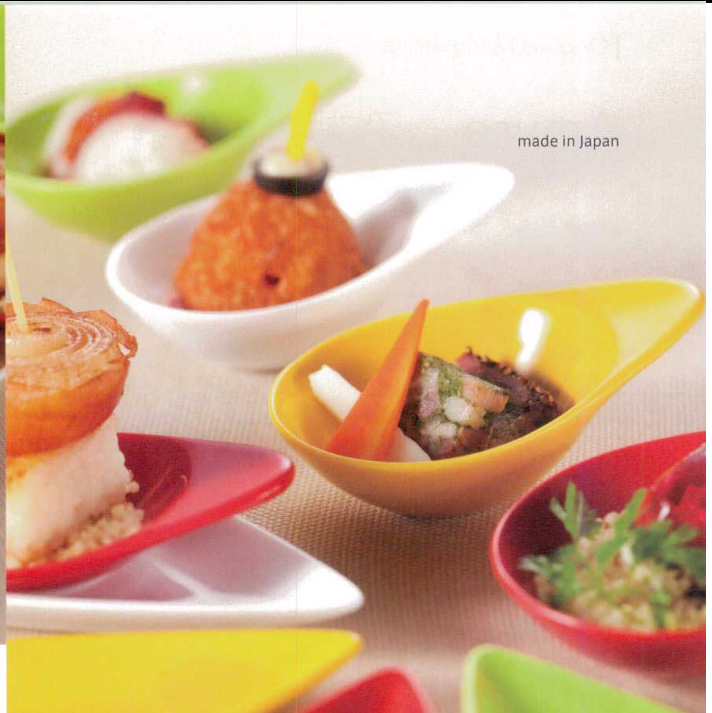

パンフレット番号	問合せ先	電話番号
20544-106	株式会社クイックパック	0564-59-3525

T106-302-21
豆花WH葉皿
31×8×H1.5cm ¥1,100