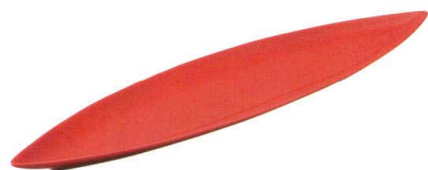

T106-302-22
豆花RD葉皿
31×8×H1.5cm ¥1,300

かわいい料理を
さらに引き立てる脇役。

アミューズの新たな世界を創る
カラフルなカルテット。