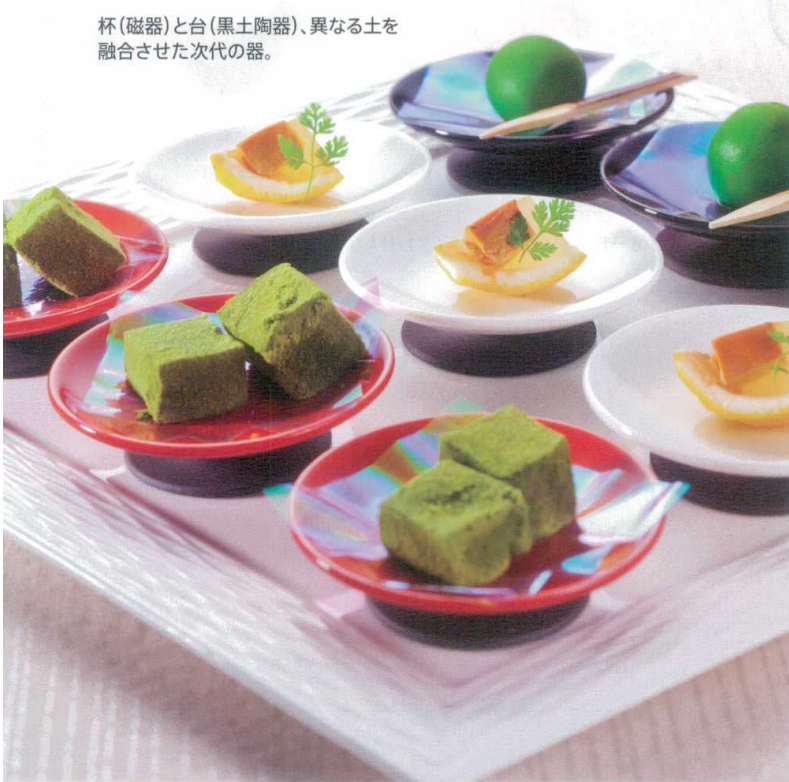

# le sabre

ルサーブル

杯(磁器)と台(黒土陶器)、異なる土を融合させた次代の器。

素材 [磁器+陶器]  
made in Japan

T113-317-133  
ルサーブルBK 高台デザート  
φ8.5×H5.7cm・140cc ¥850

T113-317-132  
ルサーブルRD 高台デザート  
φ8.5×H5.7cm・140cc ¥950

T113-317-131  
ルサーブルWH 高台デザート  
φ8.5×H5.7cm・140cc ¥750