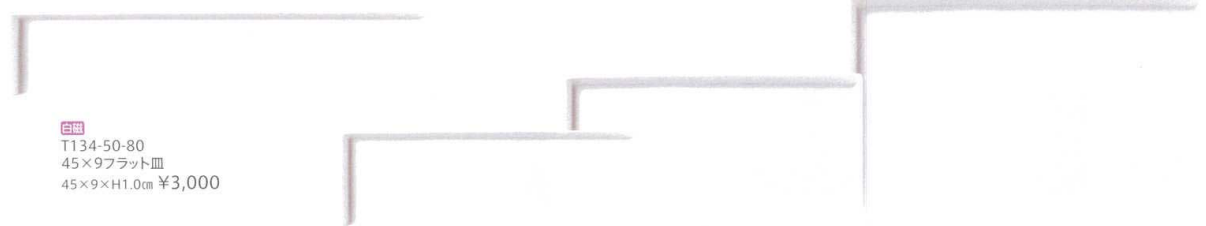

パンフレット番号	問合せ先	電話番号
20544-134	株式会社クイックパック	0564-59-3525

Romeo

ロメオ

強化
T134-50-75
25cmリム皿
25×25×H1.4cm ¥2,800

強化
T134-50-59
36cmリム皿
36×36×H1.8cm ¥6,500

強化
T134-50-55
20cmフラットメタ(NB)
20.4×20.4×H1cm ¥1,600

強化
T134-50-56
25cmフラットメタ(NB)
25.3×25.3×H1.2cm ¥2,980

強化
T134-50-57
30cmフラットメタ(NB)
30.5×30.5×H1.7cm ¥4,800

強化
T134-50-71
35cmオードブルプレート
35×8×H1.3cm ¥1,650

T134-50-68R
RD正角オードブル25
25×25×H1.3cm ¥4,800

強化
T134-50-68
正角オードブル25
25×25×H1.3cm ¥2,800

白磁
T134-50-76
16cm正角フラット皿
16×16×H1.0cm ¥1,000

強化
T134-50-53
26cm長角フラットメタ(NB)
26×20×H1.5cm ¥2,000

強化
T134-50-54
31cm長角フラットメタ(NB)
30.6×23.7×H1.5cm ¥3,270

強化
T134-50-66
18×30ケーキプレート
18×30.2×H1.3cm ¥2,900

強化
T134-50-67
30×30ケーキプレート
30.2×30.2×H1.3cm ¥4,800