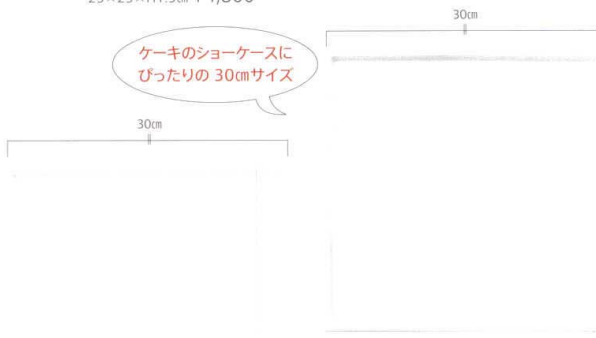

パンフレット番号	問合せ先	電話番号
20544-134	株式会社クイックパック	0564-59-3525

Romeo

ロメオ

強化
T134-50-75
25cmリム皿
25×25×H1.4cm ¥2,800

強化
T134-50-59
36cmリム皿
36×36×H1.8cm ¥6,500

強化
T134-50-55
20cmフラットメタ(NB)
20.4×20.4×H1cm ¥1,600

強化
T134-50-56
25cmフラットメタ(NB)
25.3×25.3×H1.2cm ¥2,980

強化
T134-50-57
30cmフラットメタ(NB)
30.5×30.5×H1.7cm ¥4,800

強化
T134-50-71
35cmオードブルプレート
35×8×H1.3cm ¥1,650

T134-50-68R
RD正角オードブル25
25×25×H1.3cm ¥4,800

強化
T134-50-68
正角オードブル25
25×25×H1.3cm ¥2,800

白磁
T134-50-76
16cm正角フラット皿
16×16×H1.0cm ¥1,000

強化
T134-50-53
26cm長角フラットメタ(NB)
26×20×H1.5cm ¥2,000

強化
T134-50-54
31cm長角フラットメタ(NB)
30.6×23.7×H1.5cm ¥3,270

強化
T134-50-66
18×30ケーキプレート
18×30.2×H1.3cm ¥2,900

強化
T134-50-67
30×30ケーキプレート
30.2×30.2×H1.3cm ¥4,800