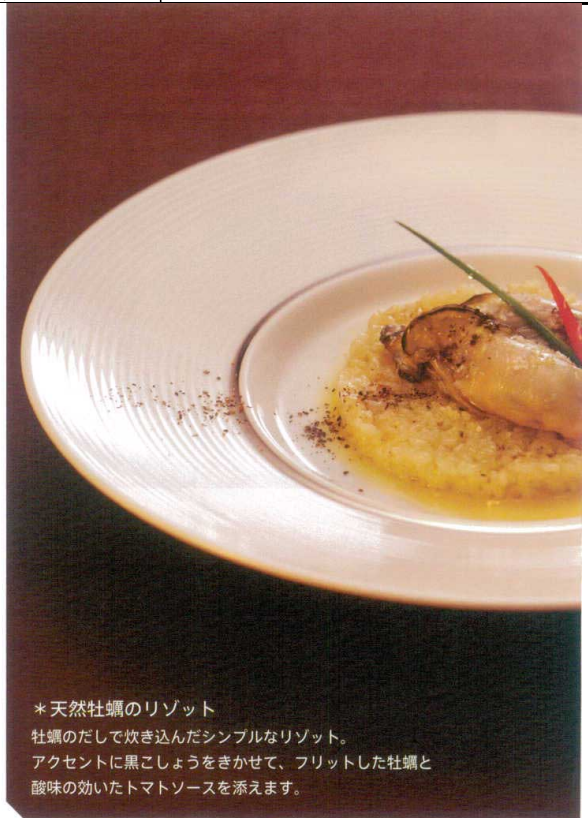

パンフレット番号	問合せ先	電話番号
20544-141	株式会社クイックパック	0564-59-3525

| Original Menu 創作料理

Avant

アバント

素材 [白磁]
made in Japan

透き通るような白さの生地に、千段のレリーフをあしらいました。フォーマルにテーブルを演出します。

40-07PT 28cmディナー皿(プラチナライン)

*天然牡蠣のリゾット
牡蠣のだして炊き込んだシンプルなリゾット。アクセントに黒こしょうをきかせて、フリットした牡蠣と酸味の効いたトマトソースを添えます。

T141-40-07PT
28cmディナー皿(プラチナライン)
φ28×H3.5cm(内径14.5cm) ¥3,300
T141-40-07 28cmディナー皿
φ28×H3.5cm(内径14.5cm) ¥2,000

T141-40-06PT
24cmプレート(プラチナライン)
24.5×2.5cm(内径15cm) ¥2,600
T141-40-06 24cmプレート
24.5×2.5cm(内径15cm) ¥1,500