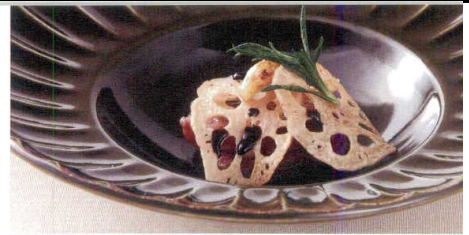

# Tairiku

大陸

鮮やかな食材が映える、深みのあるカラーセクション。  
特徴的な形状も料理を更に印象深くします。

素材[ストーン]  
made in Japan

110-1023 オリーブグリーン 23プレート

T146-110-1096  
オリーブグリーン カップ  
φ8.2×H7.2cm・180cc ¥950

T146-110-1024  
オリーブグリーン 20プレート  
φ20.3×H4cm ¥2,000