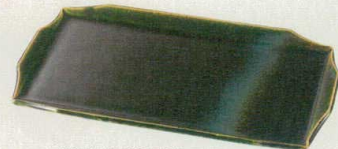

T015-RM302-AH
リム(WA) 17cmスクエアプレート
17×17×H1.4cm ¥2,700

T015-RM303-AH
リム(WA) 10cmスクエアプレート
10×10×H1.4cm ¥1,000

T015-RM304-AH
リム(WA) 29cmレクタングルプレート
29×16×H1.4cm ¥3,300

T015-RM305-AH
リム(WA) 29cmロングプレート
29×10×H1.4cm ¥2,500

■ EG:RM500

T015-RM501-AH
リム(EG) 21cmスクエアプレート
21×21×H1.4cm ¥3,200

T015-RM502-AH
リム(EG) 17cmスクエアプレート
17×17×H1.4cm ¥2,700

T015-RM503-AH
リム(EG) 10cmスクエアプレート
10×10×H1.4cm ¥1,000

T015-RM504-AH
リム(EG) 29cmレクタングルプレート
29×16×H1.4cm ¥3,300

T015-RM505-AH
リム(EG) 29cmロングプレート
29×10×H1.4cm ¥2,500