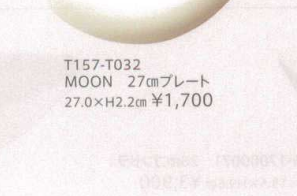

パンフレット番号	問合せ先	電話番号
20544-157	株式会社クイックパック	0564-59-3525

Leela
Baralee
Hotel & Restaurant Tableware
by
Imperial Pottery Co., Ltd.

T157-T030
MOON 16cmプレート
16.0×H1.6cm ¥950

T157-T035
MOON 23cm深皿
23.0×H3.2cm ¥1,700

T157-T031
MOON 21cmプレート
21.2×H2.0cm ¥1,300

T157-T036
MOON 27cm深皿
26.7×H3.7cm ¥3,000

T157-T032
MOON 27cmプレート
27.0×H2.2cm ¥1,700

T157-T033
MOON 31cmプレート
31.0×H2.4cm ¥2,800

T157-T034
31cmハット型プレート
30.8×H3.7cm (内径14.5cm) ¥3,800