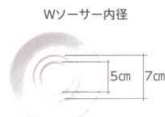

T168-BS38  
トール280カップ  
9.1×H8.5cm・280cc ¥780 CHN  
T168-BS41  
14.5cmソーサー  
14.5×H2.3cm(内径5.5cm) ¥520 CHN

T168-BS54  
9.5cmデザートカップ  
9.5×H6.7cm・230cc ¥470 CHN  
T168-BS41  
14.5cmソーサー  
14.5×H2.3cm(内径5.5cm) ¥520 CHN

T168-BS44  
6.5cmアミューズボウル  
6.5×H5.2cm・90cc ¥270 CHN  
T168-BS39  
12cmソーサー  
12×H1.8cm(内径4.2cm) ¥440 CHN

T168-BS34  
220ccスープカップ  
9.5×H5.3cm・220cc ¥550 CHN  
T168-BS42  
16cmソーサー  
16.1×H2.4cm(内径6.2cm) ¥600 CHN

T168-BS35  
250ccスープカップ  
10×H5.6cm・250cc ¥630 CHN  
T168-BS42  
16cmソーサー  
16.1×H2.4cm(内径6.2cm) ¥600 CHN

T168-BS45  
8cmアミューズボウル  
5×H5.9cm・160cc ¥320 CHN  
変皿=BS39

T168-BS46  
10.5cmアミューズボウル  
10.5×H7.5cm・320cc ¥520 CHN  
T168-BS43  
Wソーサー  
15×H2cm(内径5/7cm) ¥530 CHN