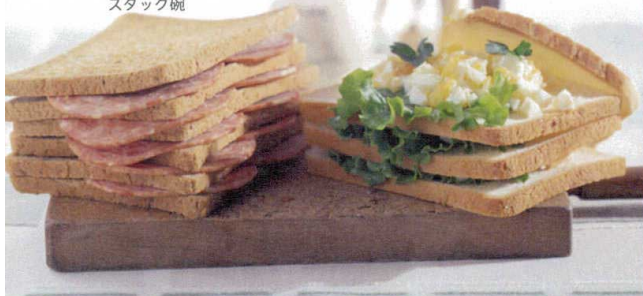

パンフレット番号	問合せ先	電話番号
20544-200	株式会社クイックパック	0564-59-3525

Cup & Saucer

スタック碗

白磁
T200-48-42
コロラド スタック130碗
φ7.2×H5cm・130cc ¥400
T200-188-45
12cmソーサー
φ12.0×H1.8cm ¥400

白磁
T200-48-43A
コロラド スタック200碗
φ7.6×H6.6cm・200cc ¥520 CHN
T200-188-19
15cm中厚ソーサー
φ14.8×H2.2cm ¥450