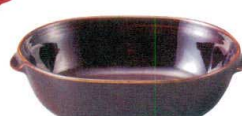

T224-290-8403
白 丸グラタン皿
20.5×16×H4cm ¥800 561020484

T224-10-115
16cm 楕円グラタン(OR)
16.0×10.8×H4.2cm ¥700
★木台=T223-10-56

T224-10-114
16cm 楕円グラタン(YE)
16.0×10.8×H4.2cm ¥700

T224-10-113
16cm 楕円グラタン(RD)
16.0×10.8×H4.2cm ¥700