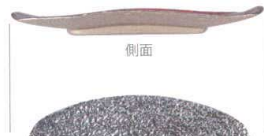

# MONNA

モンナ

Hand Made Glass Ware  
made in Turkey

T239-MG15 S  
31cm角皿 SLV  
31.0×H2.5cm (内寸 18.0×18.0cm) ¥6,000

T239-MG15 R  
31cm角皿 RD  
31.0×H2.5cm (内寸 18.0×18.0cm) ¥6,000

側面

T239-MG14 S  
26cm角皿 SLV  
26.0×H2.4cm (内寸 15.3×15.3cm) ¥4,500

T239-MG14 R  
26cm角皿 RD  
26.0×H2.4cm (内寸 15.3×15.3cm) ¥4,500

T239-MG13 S  
21cm角皿 SLV  
21.0×H2.2cm (内寸 11.7×11.7cm) ¥3,800

T239-MG13 R  
21cm角皿 RD  
21.0×H2.2cm (内寸 11.7×11.7cm) ¥3,800

\*サーモンとホタテのテリーヌ  
ディルの香り