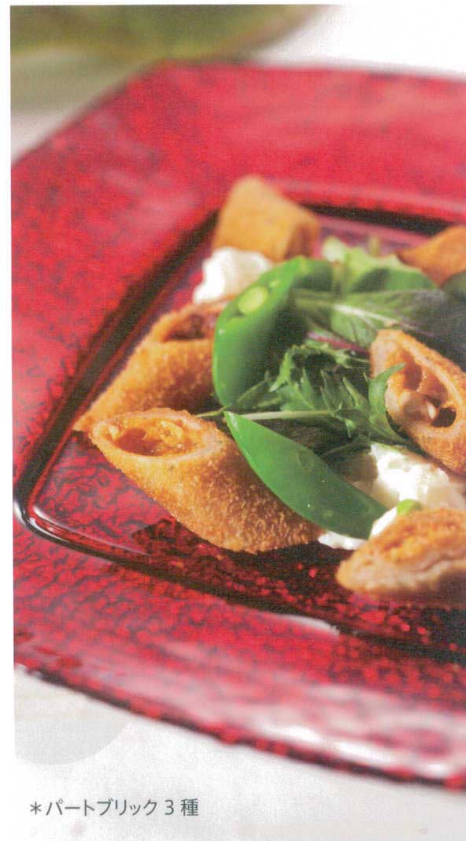

T239-MG14 R  
26cm角皿 RD  
26.0×H2.4cm (内寸 15.3×15.3cm) ¥4,500

T239-MG13 S  
21cm角皿 SLV  
21.0×H2.2cm (内寸 11.7×11.7cm) ¥3,800

T239-MG13 R  
21cm角皿 RD  
21.0×H2.2cm (内寸 11.7×11.7cm) ¥3,800

\*サーモンとホタテのテリーヌ  
ディルの香り