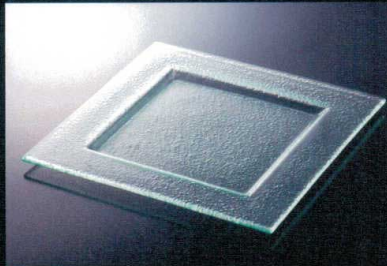

# Ocean

オーシャン

[ソーダガラス]  
made in China

T240-77-130  
25cm正角リムプレート  
25.3×25.3×H1.7cm  
(内寸16.0×16.0) ¥1,800 (2/12)

T240-77-131  
31.5cm正角リムプレート  
31.4×31.4×H1.7cm  
(内寸20.6×20.6) ¥2,700 (2/12)

T240-77-128  
14cm正角リムプレート  
14×14×H1.5cm  
(内寸8.6×8.6) ¥700 (4/48)

T240-77-129  
20cm正角リムプレート  
19.8×19.8×H1.6cm  
(内寸12.3×12.3) ¥1,000 (4/24)

T240-77-127  
35cm長角プレート  
34.8×15.0×H1.8cm  
(内寸27×7.3) ¥1,500 (2/12)

T240-77-132  
13.5cm角プレート  
13.8×13.8×H3.5cm  
¥800 (6/48)