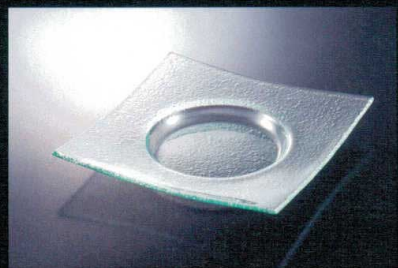

T240-77-129  
20cm正角リムプレート  
19.8×19.8×H1.6cm  
(内寸12.3×12.3) ¥1,000 (4/24)

T240-77-127  
35cm長角プレート  
34.8×15.0×H1.8cm  
(内寸27×7.3) ¥1,500 (2/12)

T240-77-132  
13.5cm角プレート  
13.8×13.8×H3.5cm  
¥800 (6/48)

T240-77-133  
22.5cm角プレート  
22.3×22.3×H4.8cm ¥1,700 (6/12)

T240-77-134  
28cm角プレート  
27.8×27.8×H5.5cm ¥2,500 (6/12)

T240-77-136  
26.5cm角丸プレート  
26.5×26.5×H4.0cm  
(内径15.3×H1.8) ¥2,200 (2/12)

T240-77-135  
31cm角丸プレート  
30.8×30.8×H4.0cm  
(内径17.3×H1.4) ¥3,000 (2/8)