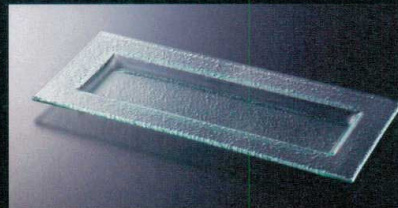

# Ocean

オーシャン

[ソーダガラス]  
made in China

T240-77-130  
25cm正角リムプレート  
25.3×25.3×H1.7cm  
(内寸16.0×16.0) ¥1,800 (2/12)

T240-77-131  
31.5cm正角リムプレート  
31.4×31.4×H1.7cm  
(内寸20.6×20.6) ¥2,700 (2/12)

T240-77-128  
14cm正角リムプレート  
14×14×H1.5cm  
(内寸8.6×8.6) ¥700 (4/48)

T240-77-129  
20cm正角リムプレート  
19.8×19.8×H1.6cm  
(内寸12.3×12.3) ¥1,000 (4/24)

T240-77-127  
35cm長角プレート  
34.8×15.0×H1.8cm  
(内寸27×7.3) ¥1,500 (2/12)

T240-77-132  
13.5cm角プレート  
13.8×13.8×H3.5cm  
¥800 (6/48)

T240-77-133  
22.5cm角プレート  
22.3×22.3×H4.8cm ¥1,700 (6/12)

T240-77-134  
28cm角プレート  
27.8×27.8×H5.5cm ¥2,500 (6/12)

T240-77-136  
26.5cm角丸プレート  
26.5×26.5×H4.0cm  
(内径15.3×H1.8) ¥2,200 (2/12)

T240-77-135  
31cm角丸プレート  
30.8×30.8×H4.0cm  
(内径17.3×H1.4) ¥3,000 (2/8)