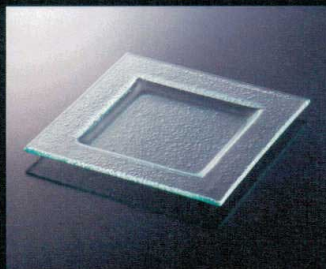

# Ocean

オーシャン

[ソーダガラス]  
made in China

T240-77-130  
25cm正角リムプレート  
25.3×25.3×H1.7cm  
(内寸16.0×16.0) ¥1,800 (2/12)

T240-77-131  
31.5cm正角リムプレート  
31.4×31.4×H1.7cm  
(内寸20.6×20.6) ¥2,700 (2/12)

T240-77-128  
14cm正角リムプレート  
14×14×H1.5cm  
(内寸8.6×8.6) ¥700 (4/48)

T240-77-129  
20cm正角リムプレート  
19.8×19.8×H1.6cm  
(内寸12.3×12.3) ¥1,000 (4/24)

T240-77-127  
35cm長角プレート  
34.8×15.0×H1.8cm  
(内寸27×7.3) ¥1,500 (2/12)

T240-77-132  
13.5cm角プレート  
13.8×13.8×H3.5cm  
¥800 (6/48)

T240-77-133  
22.5cm角プレート  
22.3×22.3×H4.8cm ¥1,700 (6/12)

T240-77-134  
28cm角プレート  
27.8×27.8×H5.5cm ¥2,500 (6/12)

T240-77-136  
26.5cm角丸プレート  
26.5×26.5×H4.0cm  
(内径15.3×H1.8) ¥2,200 (2/12)

T240-77-135  
31cm角丸プレート  
30.8×30.8×H4.0cm  
(内径17.3×H1.4) ¥3,000 (2/8)