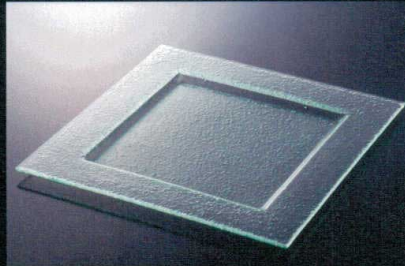

# Ocean

オーシャン

[ソーダガラス]  
made in China

T240-77-130  
25cm正角リムプレート  
25.3×25.3×H1.7cm  
(内寸16.0×16.0) ¥1,800 (2/12)

T240-77-131  
31.5cm正角リムプレート  
31.4×31.4×H1.7cm  
(内寸20.6×20.6) ¥2,700 (2/12)

T240-77-128  
14cm正角リムプレート  
14×14×H1.5cm  
(内寸8.6×8.6) ¥700 (4/48)

T240-77-129  
20cm正角リムプレート  
19.8×19.8×H1.6cm  
(内寸12.3×12.3) ¥1,000 (4/24)

T240-77-127  
35cm長角プレート  
34.8×15.0×H1.8cm  
(内寸27×7.3) ¥1,500 (2/12)

T240-77-132  
13.5cm角プレート  
13.8×13.8×H3.5cm  
¥800 (6/48)