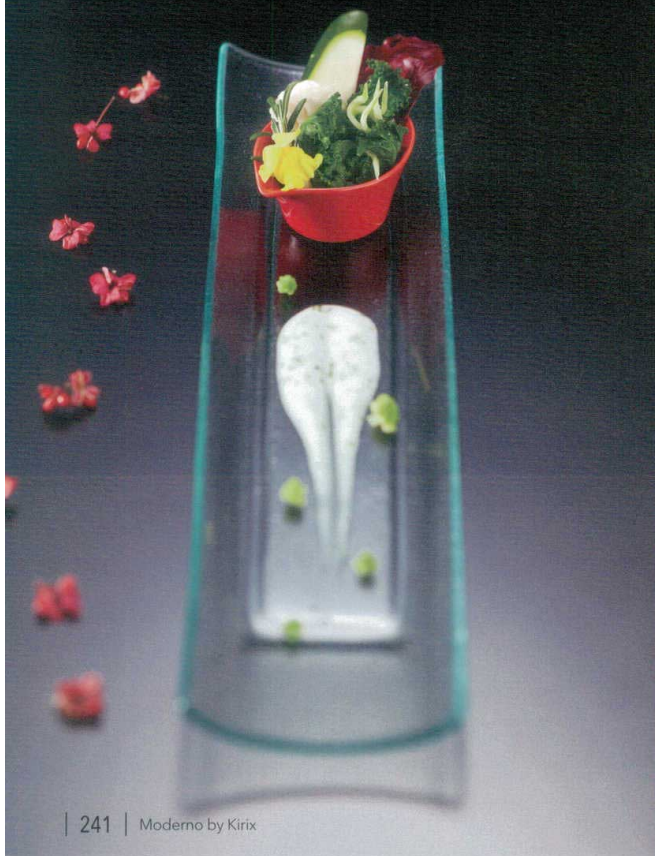

パンフレット番号	問合せ先	電話番号
20544-241	株式会社クイックパック	0564-59-3525

| Glass Ware グラスウェア

77-102 41cm楕円長皿

T241-77-102 41cm楕円長皿  
41.2×10.2×H1.5cm ¥1,400 CHN

T241-77-103 30cmUトレー  
30×7.5×H2.5cm ¥1,100 CHN

T241-77-104B 38cmUトレー  
38×10×H3cm ¥1,300 CHN

T241-77-105A 43cmUトレー  
43×10.5×H3.5cm ¥1,800 CHN

77-105A 43cmUトレー

T241-300-20  
赤 フィット片口鉢  
7.5×6×H3.5cm ¥580