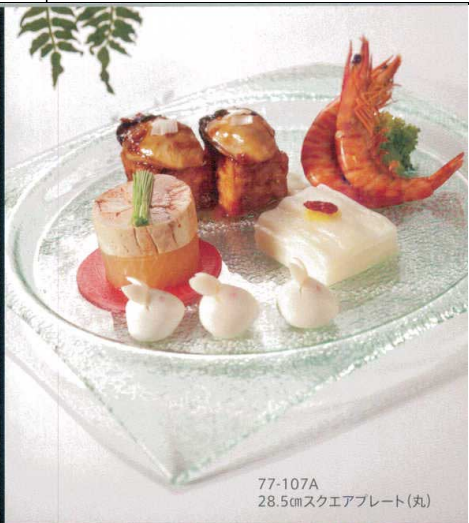

パンフレット番号	問合せ先	電話番号
20544-242	株式会社クイックパック	0564-59-3525

T242-77-108
(在) 22cmスクエアプレート
22×22×H3.6cm (内寸11.8×11.8×1cm) ¥700

T242-77-107A
28.5cmスクエアプレート(丸)
28.5×28.5×H2cm (内寸23.5×1.5cm) ¥3,300

77-107A
28.5cmスクエアプレート(丸)

白磁
T242-CC03
(在) 角小皿G
11.2×11.2×H1.7cm ¥300

*バターと
オリーブオイル
〈使用例〉
オリーブオイルとバターをのせて、
パンと一緒に提供します。

ガラス
T242-77-224
(在) 長角皿A フロスト
22.1×11.0×H1.5cm ¥300

ガラス
T242-77-227
(在) 長角皿C フロスト
21.8×10.7×H1.3cm ¥300

白磁
T242-CC06
(在) 長角皿D
22.4×11.0×H1.7cm ¥400