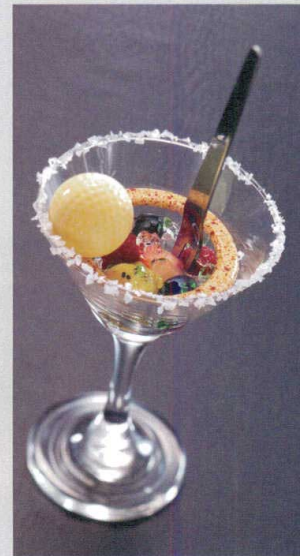

パンフレット番号	問合せ先	電話番号
20544-244	株式会社クイックパック	0564-59-3525

■アンブール made in Indonesia

※クリアガラスの品質について：表面にキズ、底部に波線、小さな気泡などが多少ありますこと、安価な製品の品質としてご了承ください。