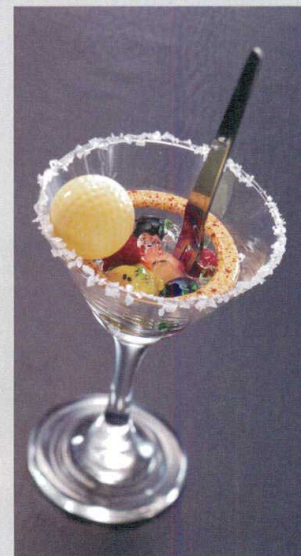

パンフレット番号	問合せ先	電話番号
20544-244	株式会社クイックパック	0564-59-3525

■アンブール made in Indonesia

※クリアガラスの品質について：表面にキズ、底部に波線、小さな気泡などが多少ありますこと、安価な製品の品質としてご了承ください。