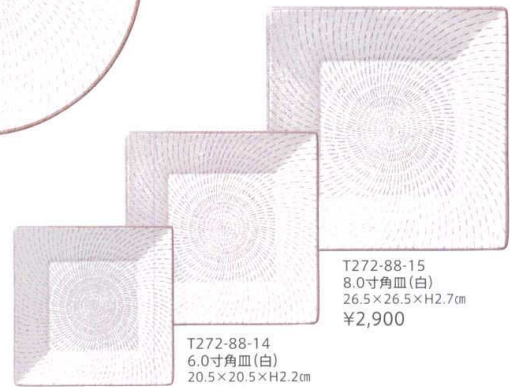

T272-88-05 尺皿(白)  
φ30.5×H3.2cm ¥5,000  
T272-88-06 尺一皿(白)  
φ35.2×H4.3cm ¥6,200

T272-88-07 3.5皿(白)  
φ10.5×H2cm ¥650

T272-88-08 香水(白)  
φ12.5×H5cm ¥1,000

T272-88-09 茶漬丼(白)  
φ15.5×H6.5cm ¥1,300

T272-88-10 3.8丼(白)  
φ12×H6.5cm ¥1,100

T272-88-11 4.8丼(白)  
φ15×H7.5cm ¥1,800

T272-88-12 5.5丼(白)  
φ17.5×H9cm ¥2,200

T272-88-15 8.0寸角皿(白)  
26.5×26.5×H2.7cm  
¥2,900

T272-88-14 6.0寸角皿(白)  
20.5×20.5×H2.2cm  
¥2,000

T272-88-13 5.5寸角皿(白)  
15.5×15.5×H1.9cm  
¥1,400

T272-88-19 5.0寸皿(黒)  
φ15.5×H2cm ¥850  
T272-88-20 6.5寸皿(黒)  
φ19.3×H2cm ¥1,100

T272-88-21 7.5寸皿(黒)  
φ23.4×H2.4cm ¥1,800  
T272-88-22 9.0寸皿(黒)  
φ27.7×H2.7cm ¥2,500

T272-88-23 尺皿(黒)  
φ30.5×H3.2cm ¥5,000  
T272-88-24 尺一皿(黒)  
φ35.2×H4.3cm ¥6,200