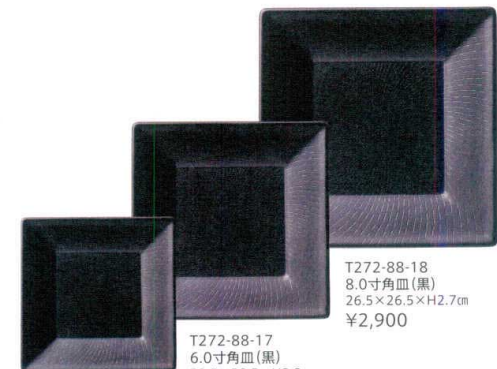

T272-88-25 3.5皿(黒)  
φ10.5×H2cm ¥650

T272-88-26 香水(黒)  
φ12.5×H5cm ¥1,000

T272-88-27 茶漬丼(黒)  
φ15.5×H6.5cm ¥1,300

T272-88-28 3.8丼(黒)  
φ12×H6.5cm ¥1,100

T272-88-29 4.8丼(黒)  
φ15×H7.5cm ¥1,800

T272-88-30 5.5丼(黒)  
φ17.5×H9cm ¥2,200

T272-88-18 8.0寸角皿(黒)  
26.5×26.5×H2.7cm  
¥2,900

T272-88-17 6.0寸角皿(黒)  
20.5×20.5×H2.2cm  
¥2,000

T272-88-16 5.0寸角皿(黒)  
15.5×15.5×H1.9cm  
¥1,400