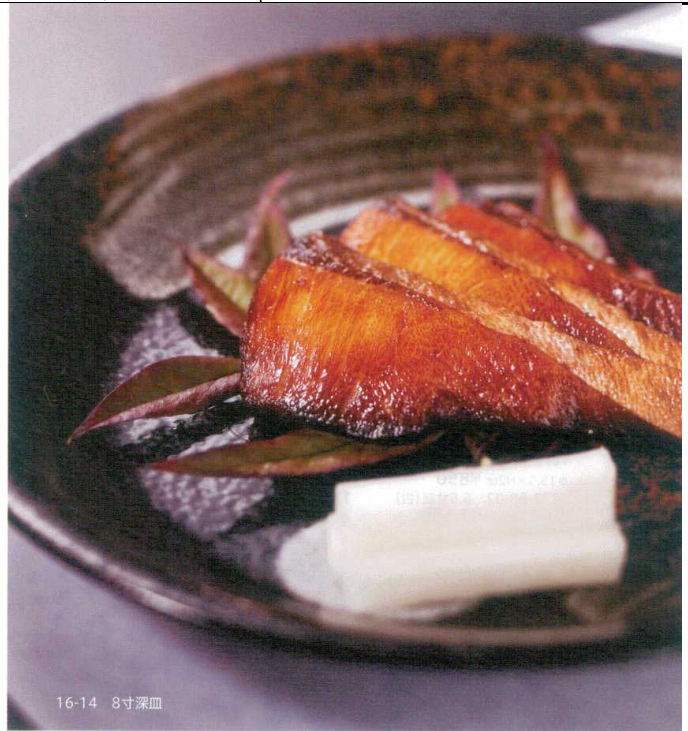

パンフレット番号	問合せ先	電話番号
20544-273	株式会社クイックパック	0564-59-3525

Japan Ware Open 和陶オープン

荒刷毛

あらばけ

黒地に白い刷毛を豪快な筆捌きで作り上げました。
繊細な料理を引き立てます。

素材 [磁器]

16-14 8寸深皿

T273-16-11 6寸長角皿
18.5×12.5×3cm ¥560