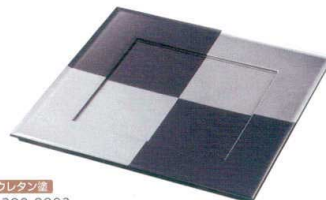

パンフレット番号	問合せ先	電話番号
20544-277	株式会社クイックパック	0564-59-3525

Japan Ware 和陶単品

●煌ガラス

クリアガラスに絵柄を付け、その上に金箔を貼り付けます。経験のある技術員のみが慎重に作業を行います。最後に保護ペイントをかけて乾燥後、検品、出荷となります。小さいサイズの金箔シートを重ねた部分の色の違いや少々の痕も製造工程上避けられないものとしてご理解ください。保護ペイントをかけてはいますが金箔の金属としての性質上気孔があり、時間や温度・湿度等の要因で酸化現象が起こり、金箔の色は変化していきます。この酸化現象を好む欧米人、中東人もいるほどです。製品の特性・特徴としてお楽しみいただければ幸いです。

ガラス
T277-77-421
煌(きらめき) 33cm角皿
32.7×32.7×H2.8cm ¥8,000 CHN

※裏面(接地面)に色付けされています。
強くこすったりすると、はがれ落ちますのでご注意ください。
※必ず手洗いしてください。洗浄機不可。

ABS、ウレタン塗
T277-290-9803
黒シルバー市松33cm角盆
33×33×H1.3cm ¥6,100

ABS、ウレタン塗
T277-290-9804
黒シルバー市松尺四散膳
43.6×32.8×H0.4cm ¥7,500