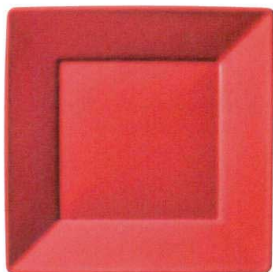

パンフレット番号	問合せ先	電話番号
20544-28	株式会社クイックパック	0564-59-3525

Dinner plate a la carte

ディナープレート アラカルト

T028-876-3505
網代 28cm丸皿 白
φ28.1×H2.4cm
¥4,000

T028-876-3705
網代 28cm丸皿 青白
φ28.1×H2.4cm
¥4,000

T028-876-3905
網代 28cm丸皿 藍
φ28.1×H2.4cm
¥4,000

T028-DN54
スクエアプレート28
27.8×H4.1cm ¥1,800

T028-DN04
スクエアプレート28
27.8×H4.1cm ¥1,800

T028-DN34
スクエアプレート28
27.8×H4.1cm ¥1,800

T028-621-50
アルテROSSO 26.5cmスクエアプレート
26.7×26.7×h2.4cm
¥4,000

T028-48-65
赤 玉淵8.0ミート皿
φ20.9×H2.3cm (内径13.3cm)
¥1,000

T028-48-66
赤 玉淵9.0ミート皿
φ23.3×H2.6cm (内径15.5cm)
¥1,200

T028-48-67
赤 玉淵10.0ミート皿
φ26.3×H3.0cm (内径17.7cm)
¥1,900

T028-48-68
赤 玉淵11.0ミート皿
φ28.0×H2.7cm (内径18.3cm)
¥2,500

De Silva社製の赤いプレート

素材[赤土(土物)]

❌ 電子レンジ・オープン・直火では使用できません。