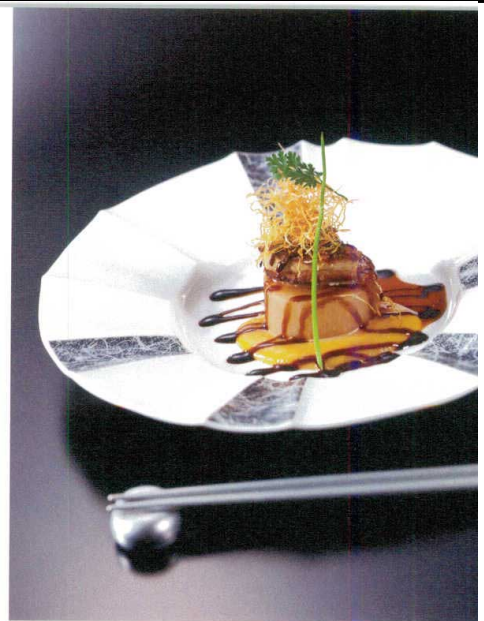

パンフレット番号	問合せ先	電話番号
20544-280	株式会社クイックパック	0564-59-3525

T280-310-03
金彩デザート鉢
φ11.8×H7cm ¥980

T280-310-02
周山高台小鉢
φ10×H7cm ¥980

T280-286-24PT
白袖ちぎり尺一皿 (プラチナ)
33.3×10.5×H2.8cm ¥3,000

T280-286-71
和紙ウェーブ 25cm皿(白)
25.2×H3.5cm ¥3,500

ABS ウレタン塗
T280-290-9808
太鼓飯器(小)朱金彩
身φ8.8×H6cm ¥3,000

ABS ウレタン塗
T280-290-9810
暁かすり小吸椀
身φ9.8×H6.5cm ¥1,800