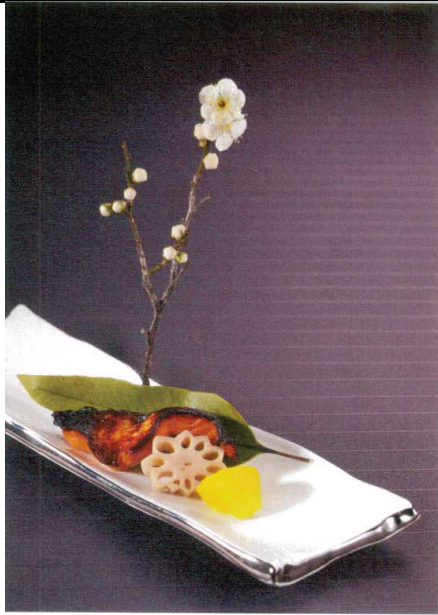

パンフレット番号	問合せ先	電話番号
20544-280	株式会社クイックパック	0564-59-3525

T280-310-03
金彩デザート鉢
φ11.8×H7cm ¥980

T280-310-02
周山高台小鉢
φ10×H7cm ¥980

T280-286-24PT
白袖ちぎり尺一皿 (プラチナ)
33.3×10.5×H2.8cm ¥3,000

T280-286-71
和紙ウェーブ 25cm皿(白)
25.2×H3.5cm ¥3,500

ABS ウレタン塗
T280-290-9808
太鼓飯器(小)朱金彩
身φ8.8×H6cm ¥3,000

ABS ウレタン塗
T280-290-9810
暁かすり小吸椀
身φ9.8×H6.5cm ¥1,800