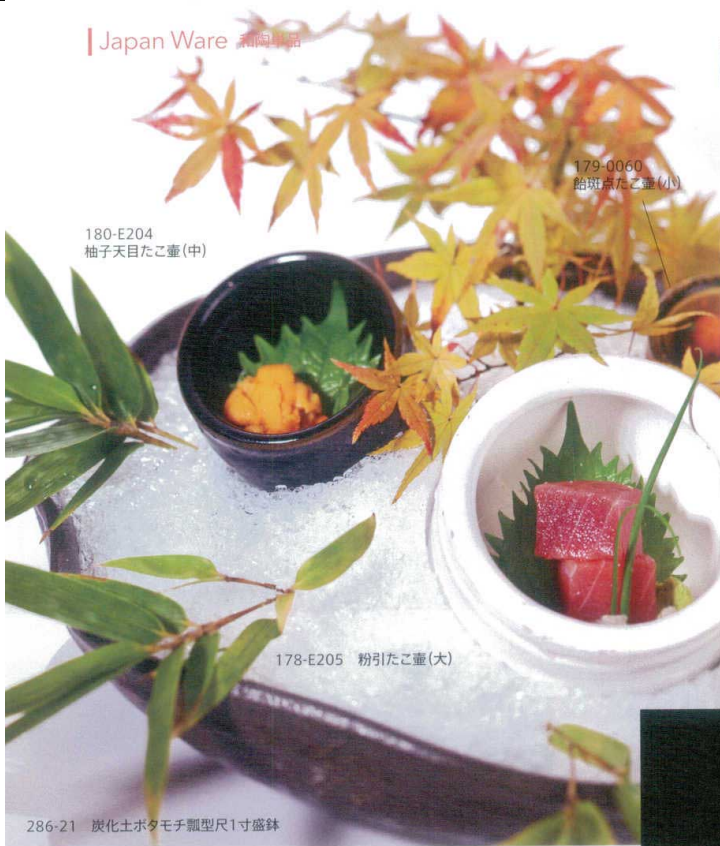

パンフレット番号	問合せ先	電話番号
20544-281	株式会社クイックパック	0564-59-3525

Japan Ware 和陶器

180-E204
柚子天目たご壺(中)

179-0060
蛤斑点たご壺(小)

178-E205 粉引たご壺(大)

286-21 炭化土ボタモチ瓢型尺1寸盛鉢

T281-179-0060
蛤斑点たご壺(小)
φ5.7×H6cm ¥600

T281-180-E204
柚子天目たご壺(中)
φ7.7×H8cm ¥950

T281-178-E205
粉引たご壺(大)
φ10.5×H11.3cm
¥1,400

陶器
T281-286-21 炭化土ボタモチ瓢型尺1寸盛鉢
32.5×30.5×7.5cm ¥7,000

花鳥風月、四季折々の芸術を
日本料理で探求する。

286-22 石割金彩 正角8.5寸皿

T281-286-22
石割金彩 正角8.5寸皿
25×25×3cm ¥5,150