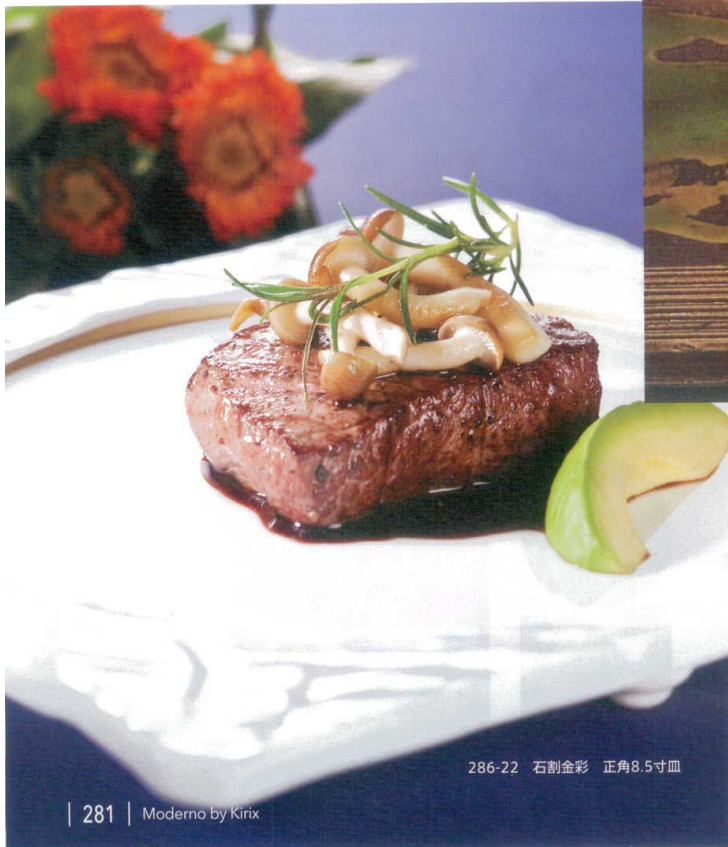

パンフレット番号	問合せ先	電話番号
20544-281	株式会社クイックパック	0564-59-3525

Japan Ware 和陶器

180-E204
柚子天目たご壺(中)

179-0060
蛤斑点たご壺(小)

178-E205 粉引たご壺(大)

286-21 炭化土ボタモチ瓢型尺1寸盛鉢

T281-179-0060
蛤斑点たご壺(小)
φ5.7×H6cm ¥600

T281-180-E204
柚子天目たご壺(中)
φ7.7×H8cm ¥950

T281-178-E205
粉引たご壺(大)
φ10.5×H11.3cm
¥1,400

陶器
T281-286-21 炭化土ボタモチ瓢型尺1寸盛鉢
32.5×30.5×7.5cm ¥7,000

花鳥風月、四季折々の芸術を
日本料理で探求する。

286-22 石割金彩 正角8.5寸皿

T281-286-22
石割金彩 正角8.5寸皿
25×25×3cm ¥5,150