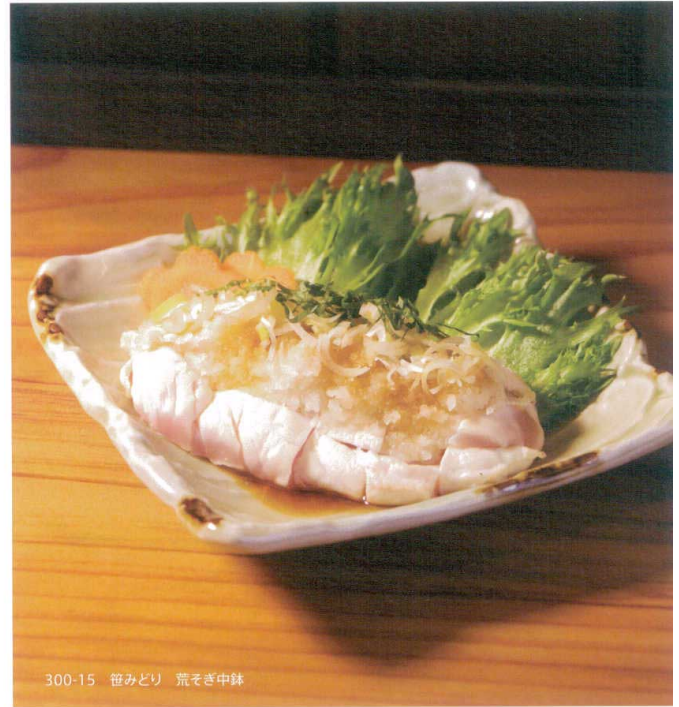

パンフレット番号	問合せ先	電話番号
20544-289	株式会社クイックパック	0564-59-3525

| Japan Ware 和陶単品

中鉢

新入
T289-300-15
笹みどり 荒そぎ中鉢
17×16.5×H4cm ¥1,180

T289-300-59
かいらぎ 荒そぎ17cm中鉢
17.0×16.5×H4cm ¥1,250

300-15 笹みどり 荒そぎ中鉢

T289-45-173
平安琥珀 三ツ足5.0鉢
15.5×H4.7cm ¥960