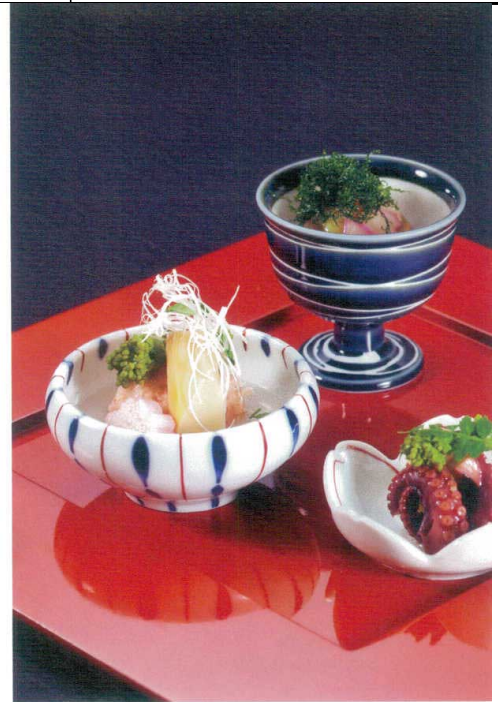

## 小付・珍味

家庭では手に入らない珍味を、ほんのちよっぴり。  
これが左党にはたまらないご馳走。  
刺身の千代口として使うのもシャレてます。

T293-317-113  
ルサーブルBK 高台カップ  
φ8.5×H5.8cm・90cc ¥850

T293-317-111  
ルサーブルWH 高台カップ  
φ8.5×H5.8cm・90cc ¥750

T293-317-112  
ルサーブルRD 高台カップ  
φ8.5×H5.8cm・90cc ¥950

T293-317-133  
ルサーブルBK 高台デザート  
8.5×H5.7cm・140cc ¥850

T293-317-131  
ルサーブルWH 高台デザート  
8.5×H5.7cm・140cc ¥750

T293-317-132  
ルサーブルRD 高台デザート  
8.5×H5.7cm・140cc ¥950

T293-317-123  
ルサーブルBK 高台小皿  
φ9.4×H2.8cm ¥850