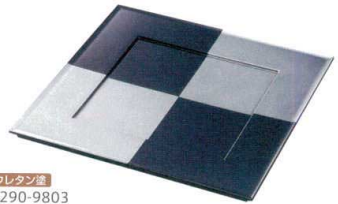

パンフレット番号	問合せ先	電話番号
20544-310	株式会社クイックパック	0564-59-3525

●煌ガラス
 クリアガラスに絵柄を付け、その上に金箔を貼り付けます。経験のある技術員のみが慎重に作業を行います。最後に保護ペイントをかけて乾燥後、検品、出荷となります。小サイズの金箔シートを重ねた部分の色の違いや少々の痕も製造工程上避けられないものとしてご理解ください。保護ペイントをかけてはいますが金箔の金属としての性質上気孔があり、時間や温度・湿度等の要因で酸化現象が起こり、金箔の色は変化していきます。この酸化現象を好む欧米人、中東人もいます。製品の特性・特徴としてお楽しみいただければ幸いです。

ガラス
 T310-77-421
 煌(きらめき) 33cm角皿
 32.7×32.7×H2.8cm ¥8,000

※裏面(接地面)に色付けされています。
 強くこすったりすると、はがれ落ちますのでご注意ください。

ABS.ウレタン塗
 T310-290-9803
 黒シルバー市松33cm角皿
 33×33×H1.3cm ¥6,100

ABS.ウレタン塗
 T310-290-9804
 黒シルバー市松尺四散膳
 43.6×32.8×H0.4cm ¥7,500

Gastronomie Japonaise

ABS.ウレタン塗
 T310-290-9812
 22.7cm 丸板シルバー黒石目
 φ22.7×H0.3cm ¥3,400

T310-290-9813
 RD正角日の出プレート
 30.2×30.2×H1.2cm ¥6,600

※丸板は表裏の両面が使えます。
 表…シルバー 裏…黒石目

ユリヤ.ウレタン塗
 T310-290-9814
 10.0八角プレートWH
 φ30.8×H1.4cm (内径22cm) ¥5,800