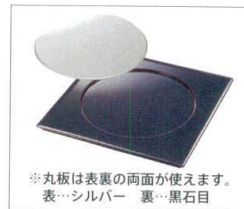

パンフレット番号	問合せ先	電話番号
20544-310	株式会社クイックパック	0564-59-3525

●煌ガラス
 クリアガラスに絵柄を付け、その上に金箔を貼り付けます。経験のある技術員のみが慎重に作業を行います。最後に保護ペイントをかけて乾燥後、検品、出荷となります。小サイズの金箔シートを重ねた部分の色の違いや少々の痕も製造工程上避けられないものとしてご理解ください。保護ペイントをかけてはいますが金箔の金属としての性質上気孔があり、時間や温度・湿度等の要因で酸化現象が起こり、金箔の色は変化していきます。この酸化現象を好む欧米人、中東人もいます。製品の特性・特徴としてお楽しみいただければ幸いです。

ガラス
 T310-77-421
 煌(きらめき) 33cm角皿
 32.7×32.7×H2.8cm ¥8,000

※裏面(接地面)に色付けされています。
 強くこすったりすると、はがれ落ちますのでご注意ください。

ABS.ウレタン塗
 T310-290-9803
 黒シルバー市松33cm角皿
 33×33×H1.3cm ¥6,100

ABS.ウレタン塗
 T310-290-9804
 黒シルバー市松尺四散膳
 43.6×32.8×H0.4cm ¥7,500

Gastronomie Japonaise

ABS.ウレタン塗
 T310-290-9812
 22.7cm 丸板シルバー黒石目
 φ22.7×H0.3cm ¥3,400

T310-290-9813
 RD正角日の出プレート
 30.2×30.2×H1.2cm ¥6,600

※丸板は表裏の両面が使えます。
 表…シルバー 裏…黒石目

ユリヤ.ウレタン塗
 T310-290-9814
 10.0八角プレートWH
 φ30.8×H1.4cm (内径22cm) ¥5,800