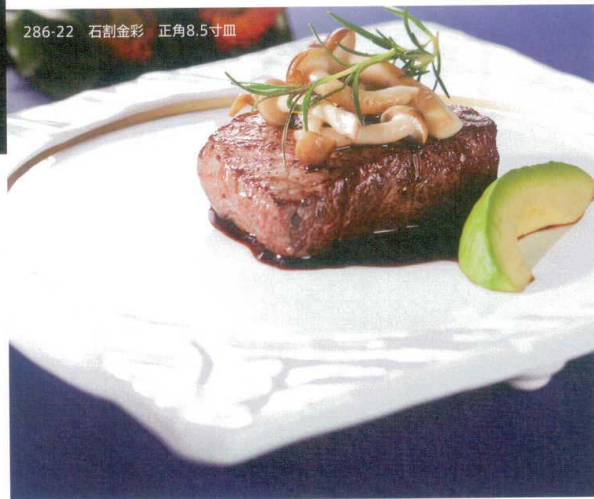

## 盛皿

木目・ワレタシ  
T311-290-9825 9寸足付盛台ゴールド石目  
27×18×H1.4cm ¥5,780  
T311-290-9826 8寸足付盛台ゴールド石目  
24×15×H1.4cm ¥5,630

286-22 石割金彩 正角8.5寸皿

T311-286-22  
石割金彩 正角8.5寸皿  
25×25×3cm ¥5,150

T311-855-2202 さび乱十草 28.5cm皿  
φ28.4×H2.9cm ¥1,800