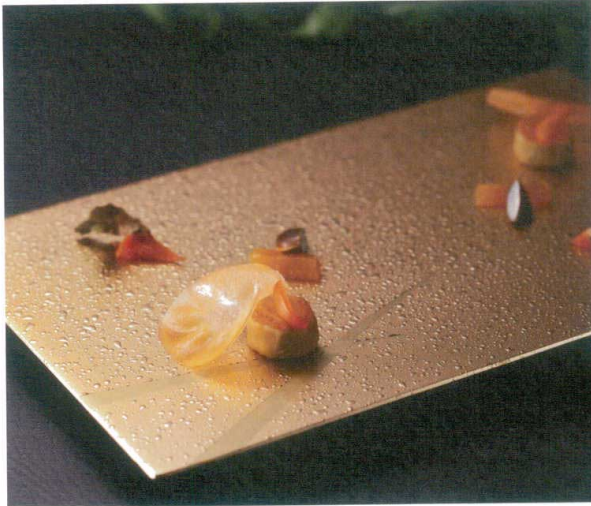

## 盛皿

木目・ワレタシ  
T311-290-9825 9寸足付盛台ゴールド石目  
27×18×H1.4cm ¥5,780  
T311-290-9826 8寸足付盛台ゴールド石目  
24×15×H1.4cm ¥5,630

286-22 石割金彩 正角8.5寸皿

T311-286-22  
石割金彩 正角8.5寸皿  
25×25×3cm ¥5,150

T311-855-2202 さび乱十草 28.5cm皿  
φ28.4×H2.9cm ¥1,800