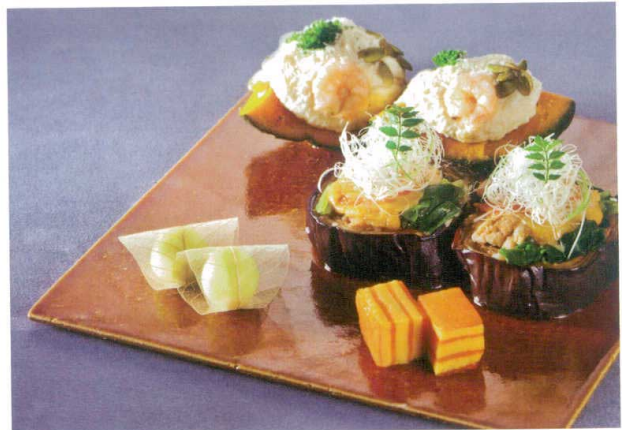

## 前菜皿

T317-286-66 黒織部ひねり前菜皿  
29.5×9×H4.5cm ¥3,000

T317-286-71 和紙ウェーブ 25cm皿(白)  
25.2×H3.5cm ¥3,500

●素材 [陶器]

T317-311-32  
wasabi BK 24cm正角皿  
23.8×23.8×H0.8cm ¥4,400

T317-311-31  
wasabi WH 24cm正角皿  
23.8×23.8×H0.8cm ¥4,400

T317-311-34  
wasabi(オリベ) 24cm正角皿  
23.8×23.8×H0.8cm ¥4,700

T317-311-35  
wasabi(アメ) 24cm正角皿  
23.8×23.8×H0.8cm ¥4,700