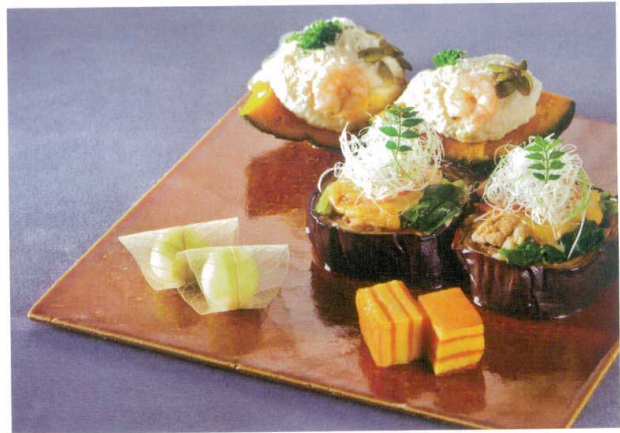

## 前菜皿

T317-286-66 黒織部ひねり前菜皿  
29.5×9×H4.5cm ¥3,000

T317-286-71 和紙ウェーブ 25cm皿(白)  
25.2×H3.5cm ¥3,500

●素材 [陶器]

T317-311-32  
wasabi BK 24cm正角皿  
23.8×23.8×H0.8cm ¥4,400

T317-311-31  
wasabi WH 24cm正角皿  
23.8×23.8×H0.8cm ¥4,400

T317-311-34  
wasabi(オリベ) 24cm正角皿  
23.8×23.8×H0.8cm ¥4,700

T317-311-35  
wasabi(アメ) 24cm正角皿  
23.8×23.8×H0.8cm ¥4,700