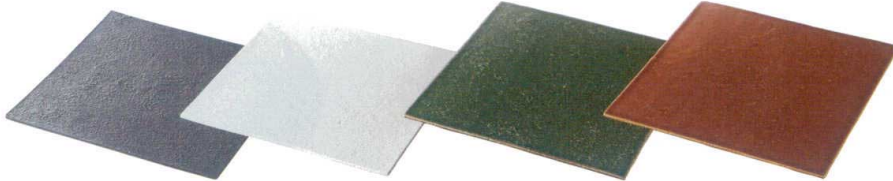

## 前菜皿

T317-286-66 黒織部ひねり前菜皿  
29.5×9×H4.5cm ¥3,000

T317-286-71 和紙ウェーブ 25cm皿(白)  
25.2×H3.5cm ¥3,500

●素材 [陶器]

T317-311-32  
wasabi BK 24cm正角皿  
23.8×23.8×H0.8cm ¥4,400

T317-311-31  
wasabi WH 24cm正角皿  
23.8×23.8×H0.8cm ¥4,400

T317-311-34  
wasabi(オリベ) 24cm正角皿  
23.8×23.8×H0.8cm ¥4,700

T317-311-35  
wasabi(アメ) 24cm正角皿  
23.8×23.8×H0.8cm ¥4,700